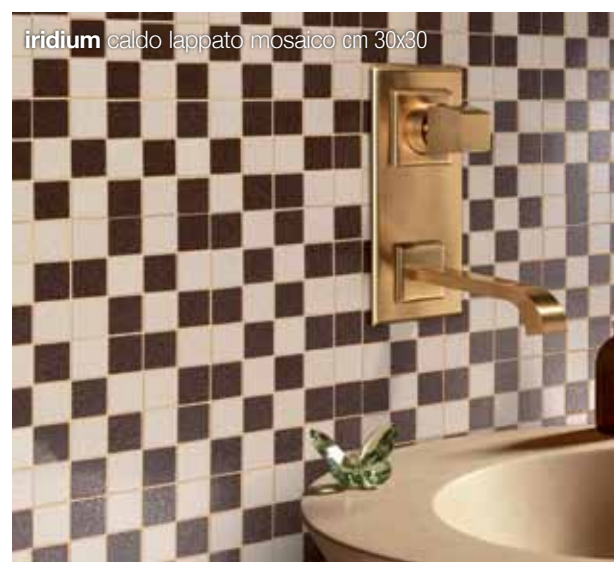

iridium caldo lappato mosaico cm 30x30