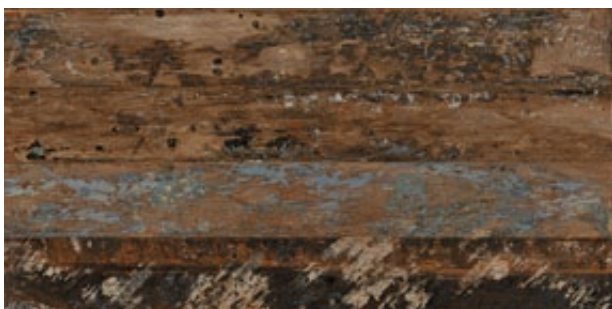

Sonar Dark Natural
44,63x89,46 cm - 17.57"x35.22"

G-3330

G-3410