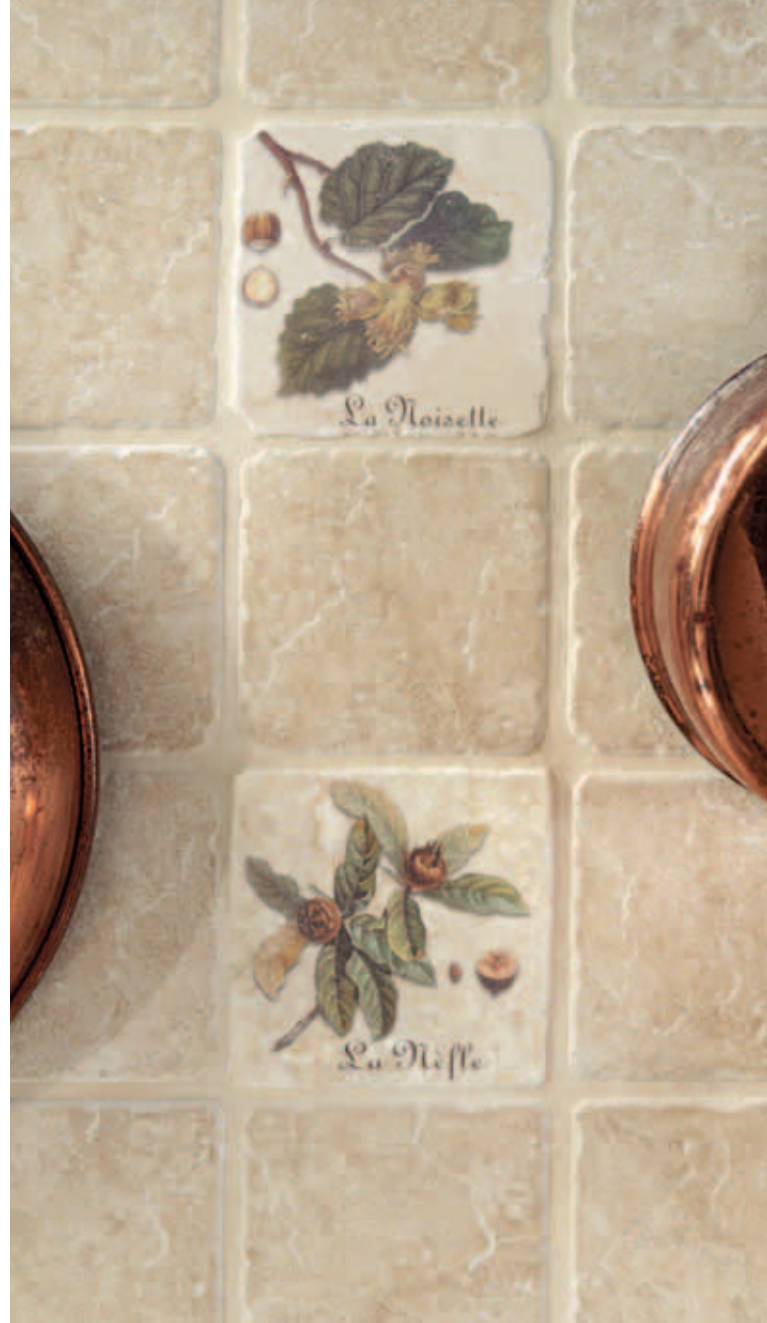

Идеальна для реставрации наполненных светом и тонко отделанных интерьеров.

«Stone & Marble» воспроизводит с теплым сиянием объемы отреставрированной кухни.