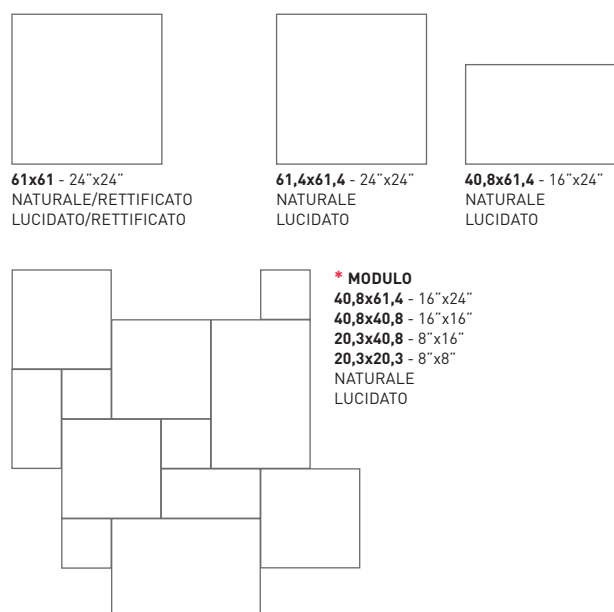

PIETRA BLU

NELL'INNOVATIVA MATERICITA'
SI INCONTRANO MODERNITA' E
TRADIZIONE

THE INNOVATIVE NATURE BLENDS MODERNITY WITH TRADITION
IN DER INNOVATIVEN STÖPFICHKEIT TREFFEN SICH MODERNE UND TRADITION
AU SEIN DE LA MATIÈRE NOUATRICE SE RENCONTRENT LA MODERNITÉ ET LA TRADITION
СОЧЕТАНИЕ СОВРЕМЕННОГО СТИЛЯ И ТРАДИЦИЙ В НОВЕЙШЕЙ МАТЕРИИ

Pietra Blu 40,8x61,4 - 16"x24"
Naturale

PIETRA BLU

* Un MODULO è composto dal contenuto di 2 scatole.
 A MODULE is composed of the contents of 2 boxes.
 Ein MODUL besteht aus dem Inhalt von 2 Schachteln.
 Un MODULE se compose du contenu de 2 cartons.
 МОДУЛЬ формируется из содержимого 2 коробок.
 Contenuto di una scatola
 Material packed all in one box - Paketinhalt
 Le contenu d'une boîte - Содержимое одной коробки

PBB616 Pietra Blu

LUCIDATO

Half Polished - Halbpoliert - Semi-Poli - Полуполированный

61,4x61,4 - 24"x24"	40,8x61,4 - 16"x24"	* MODULO
PB616L Pietra Blu	PB466L Pietra Blu	PB6MDL Pietra Blu

7,5x61,4 - 3"x24"

(V3): Piastrelle con media variazione di tono e disegno
 Tiles with moderate shade and aspect variation - Fliesen mit gemäßigt unterschiedlichen Tonalitäten und Muster
 Carreaux avec faible différence de nuance et structure - Плитка с умеренным изменением оттенка и рисунка