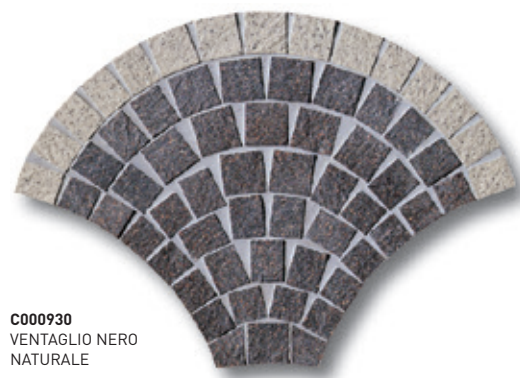

NATURALE

Unpolished - Matt - Naturel - Натуральный

3x3 - 1"x1"

in fogli 30x30 da 81 pezzi.
in 30x30 - 12"x12" sheets made up of 81 pieces.
auf blatt 30x30 mit 81 stück.
sur feuille tramée de 30x30 de 81 pièces.
В листах 30x30, состоящих из 81 фрагмента.

48,5x69,5 - 19"x27 1/2"

C000930
VENTAGLIO NERO
NATURALE