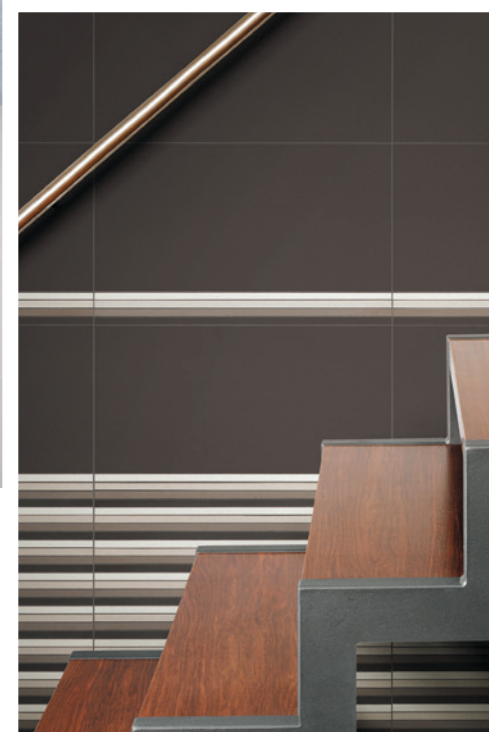

## MATERIA PURA, PURO COLORE

PURE MATERIAL, PURE COLOUR  
REINE MATERIE, REINE FARBE  
LA MATIÈRE À L'ÉTAT PUR, PURE COULEUR  
ЧИСТОТА МАТЕРИИ, ЧИСТОТА ЦВЕТА

15 Moka 30x60 - 12"x24"  
15 Moka 10x60 - 4"x24"  
Naturale/Rettificato