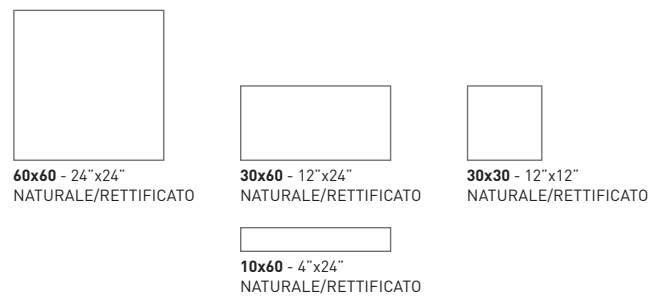

NATURALE/RETTIFICATO

Unpolished/Rectified - Matt/Rektifiziert - Naturel/Rectifié - Натуральный/Ректифицированный

60x60 - 24"x24"	30x60 - 12"x24"	10x60 - 4"x24"	30x30 - 12"x12"
TU6001R 01 Cold White	TU3601R 01 Cold White	TU1601R 01 Cold White	TU3001R 01 Cold White
TU6003R 03 Grey	TU3603R 03 Grey	TU1603R 03 Grey	TU3003R 03 Grey
TU6005R 05 Anthracite	TU3605R 05 Anthracite	TU1605R 05 Anthracite	TU3005R 05 Anthracite
TU6007R 07 Cold Black	TU3607R 07 Cold Black	TU1607R 07 Cold Black	TU3007R 07 Cold Black

7,5x60 - 3"x24"

Battiscopa - Bullnose
Sockel - Plinthe - Плинтус

TUB601R 01 Cold White
TUB603R 03 Grey
TUB605R 05 Anthracite
TUB607R 07 Cold Black

NATURALE/RETTIFICATO

Unpolished/Rectified - Matt/Rektifiziert - Naturel/Rectifié - Натуральный/Ректифицированный

60x60 - 24"x24"	30x60 - 12"x24"	10x60 - 4"x24"	30x30 - 12"x12"
TU6011R 11 Warm White	TU3611R 11 Warm White	TU1611R 11 Warm White	TU3011R 11 Warm White
TU6013R 13 Havana	TU3613R 13 Havana	TU1613R 13 Havana	TU3013R 13 Havana
TU6015R 15 Moka	TU3615R 15 Moka	TU1615R 15 Moka	TU3015R 15 Moka
TU6017R 17 Warm Black	TU3617R 17 Warm Black	TU1617R 17 Warm Black	TU3017R 17 Warm Black

7,5x60 - 3"x24"

Battiscopa - Bullnose
Sockel - Plinthe - Плинтус

TUB611R 11 Warm White
TUB613R 13 Havana
TUB615R 15 Moka
TUB617R 17 Warm Black