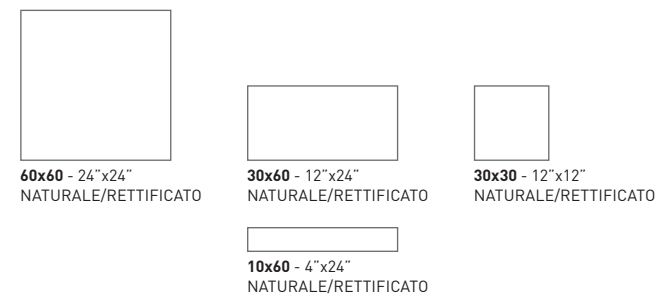

NATURALE/RETTIFICATO

Unpolished/Rectified - Matt/Rektifiziert - Naturel/Rectifié - Натуральный/Ректифицированный

60x60 - 24"x24"	30x60 - 12"x24"	10x60 - 4"x24"	30x30 - 12"x12"
TU6001R 01 Cold White	TU3601R 01 Cold White	TU1601R 01 Cold White	TU3001R 01 Cold White
TU6003R 03 Grey	TU3603R 03 Grey	TU1603R 03 Grey	TU3003R 03 Grey
TU6005R 05 Anthracite	TU3605R 05 Anthracite	TU1605R 05 Anthracite	TU3005R 05 Anthracite
TU6007R 07 Cold Black	TU3607R 07 Cold Black	TU1607R 07 Cold Black	TU3007R 07 Cold Black

7,5x60 - 3"x24"

Battiscopa - Bullnose
Sockel - Plinthe - Плинтус

TUB601R 01 Cold White
TUB603R 03 Grey
TUB605R 05 Anthracite
TUB607R 07 Cold Black

NATURALE/RETTIFICATO

Unpolished/Rectified - Matt/Rektifiziert - Naturel/Rectifié - Натуральный/Ректифицированный

60x60 - 24"x24"	30x60 - 12"x24"	10x60 - 4"x24"	30x30 - 12"x12"
TU6011R 11 Warm White	TU3611R 11 Warm White	TU1611R 11 Warm White	TU3011R 11 Warm White
TU6013R 13 Havana	TU3613R 13 Havana	TU1613R 13 Havana	TU3013R 13 Havana
TU6015R 15 Moka	TU3615R 15 Moka	TU1615R 15 Moka	TU3015R 15 Moka
TU6017R 17 Warm Black	TU3617R 17 Warm Black	TU1617R 17 Warm Black	TU3017R 17 Warm Black

7,5x60 - 3"x24"

Battiscopa - Bullnose
Sockel - Plinthe - Плинтус

TUB611R 11 Warm White
TUB613R 13 Havana
TUB615R 15 Moka
TUB617R 17 Warm Black