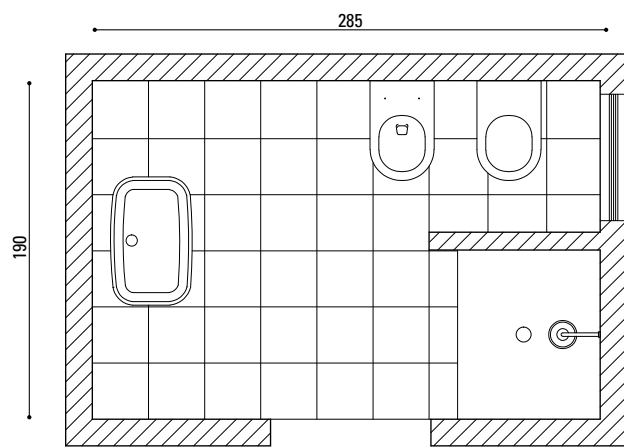

Lait-Noir

pag. 8/9