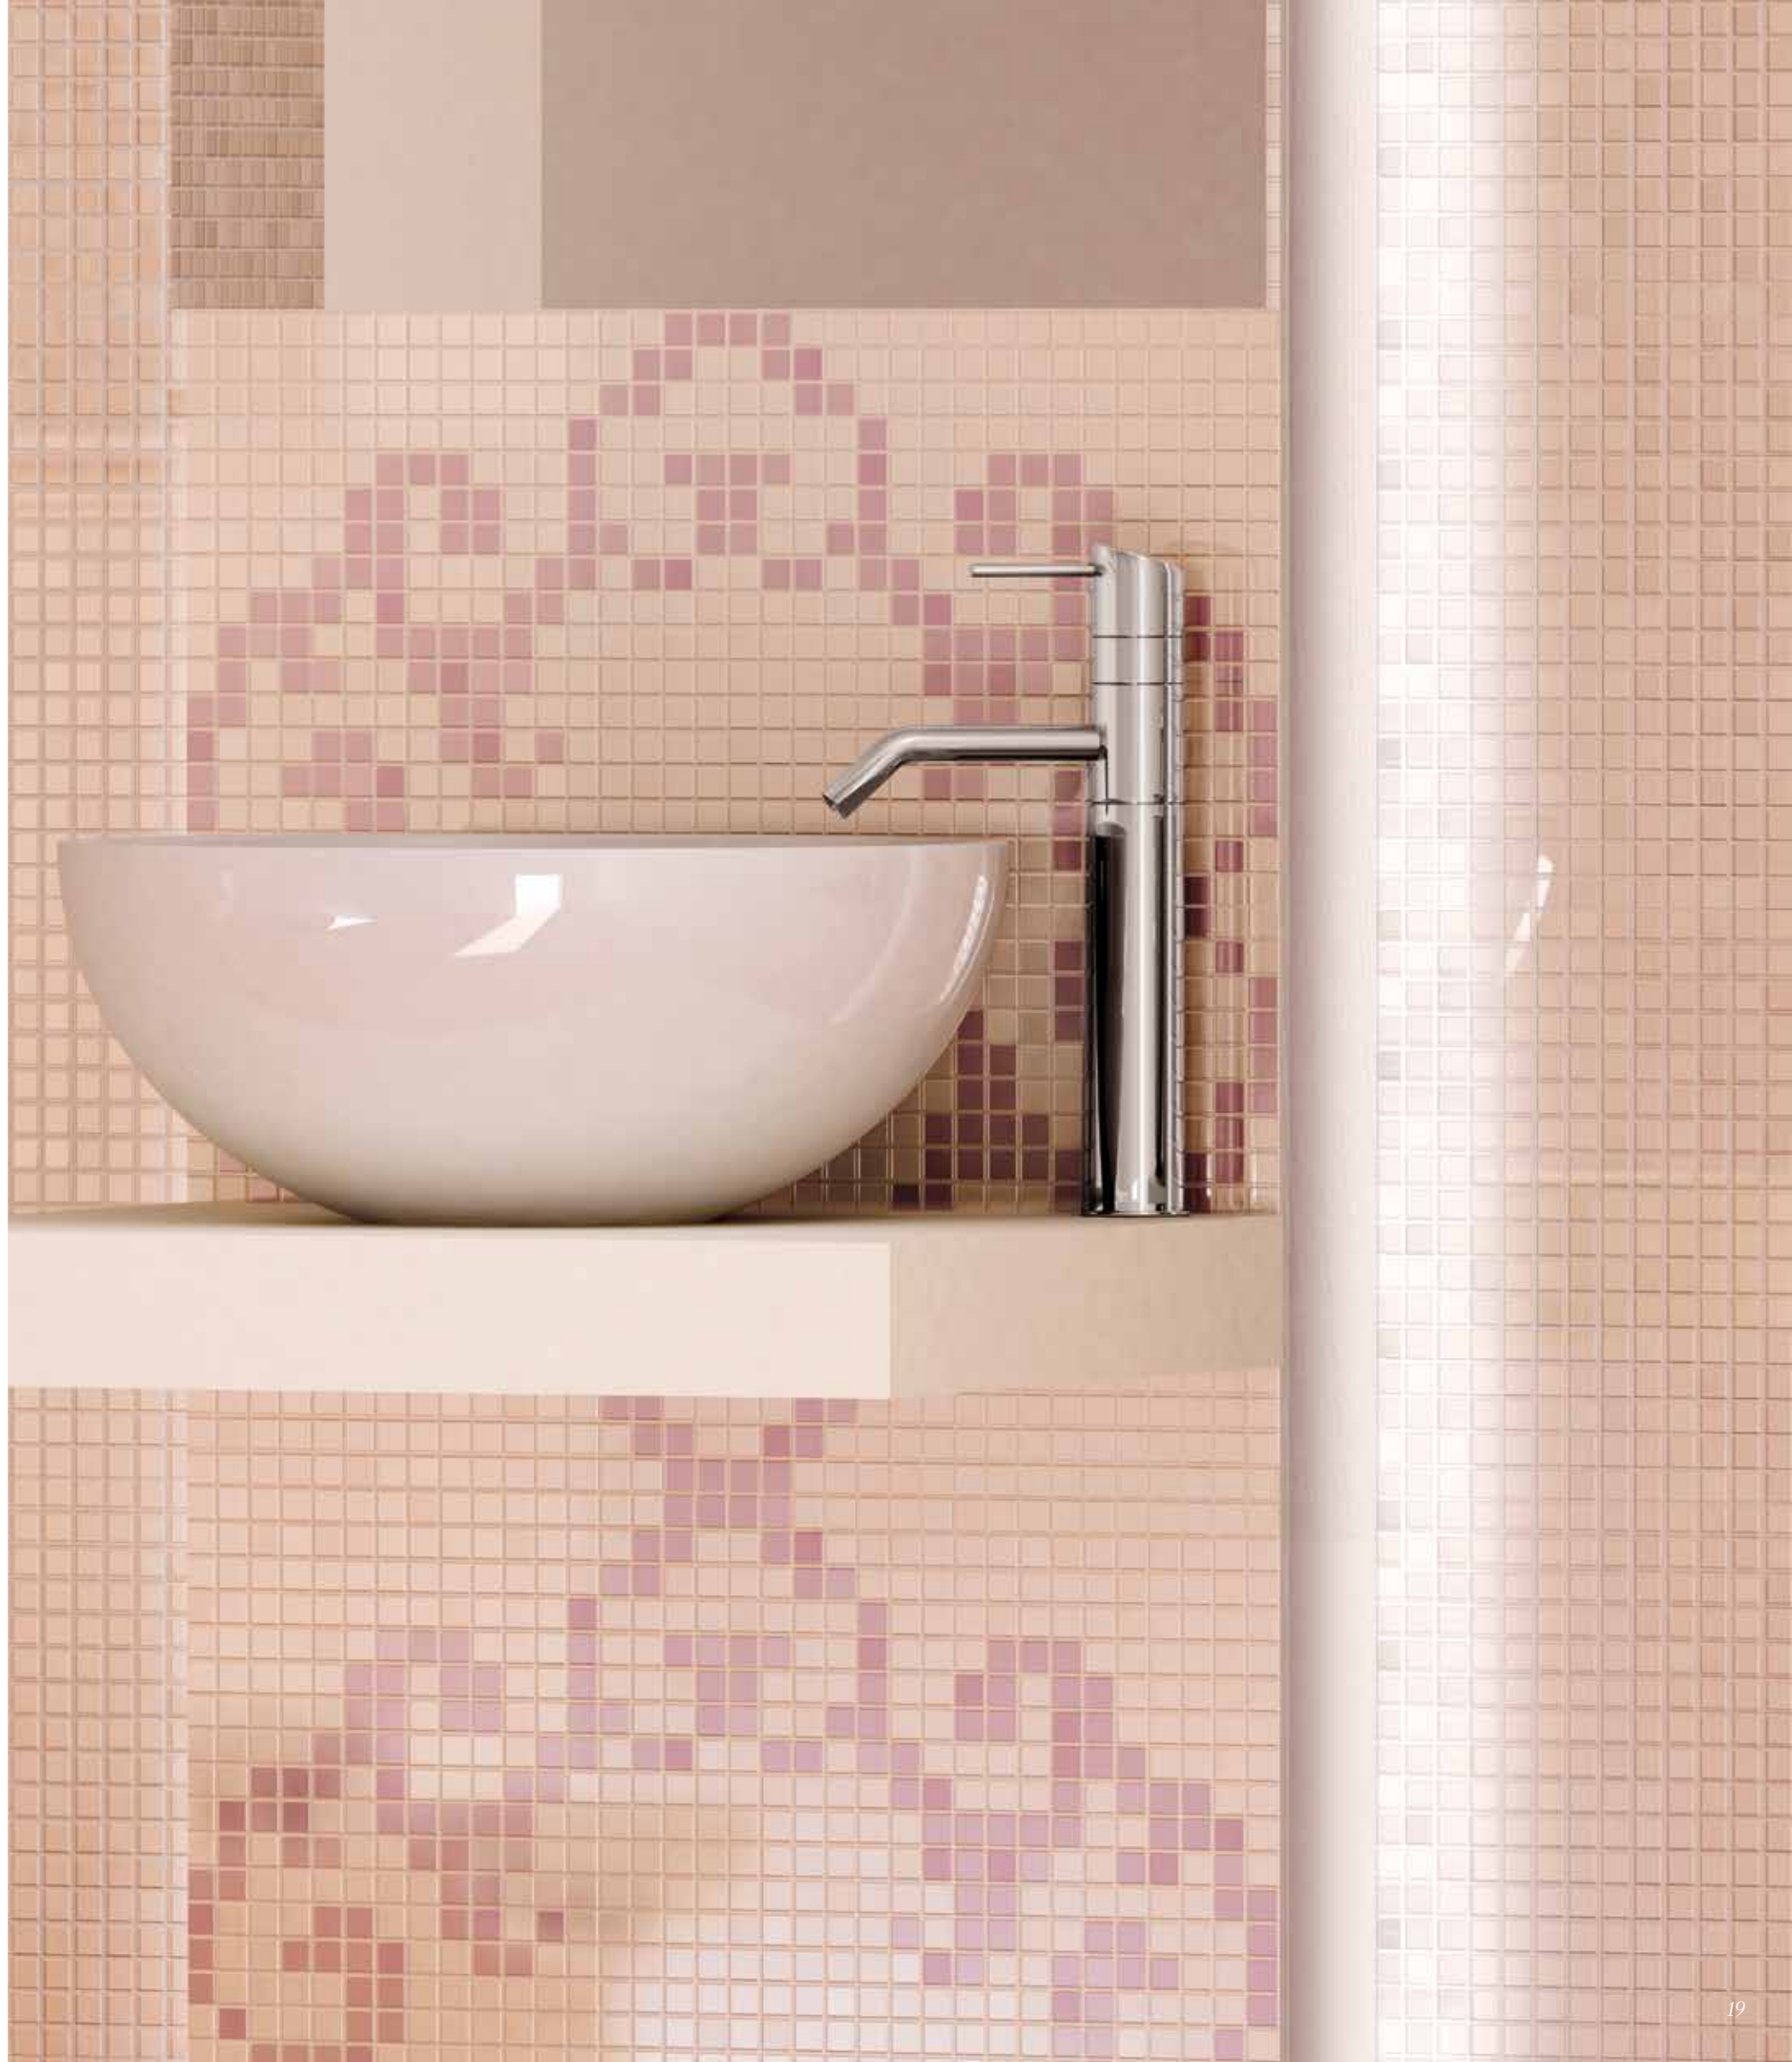

- CREME RETT.  
31,5x94,9 (12<sup>3/8</sup>"x37<sup>3/8</sup>")
- CHOCOLAT RETT.  
31,5x94,9 (12<sup>3/8</sup>"x37<sup>3/8</sup>")
- CAGE DOREE CREME  
31,5x94,9 (12<sup>3/8</sup>"x37<sup>3/8</sup>")
- CAGE DOREE  
CHOCOLAT  
31,5x94,9 (12<sup>3/8</sup>"x37<sup>3/8</sup>")
- LISTELLO CAGE  
DOREE CREME  
7,5x94,9 (2<sup>15/16</sup>"x37<sup>3/8</sup>")
- LISTELLO CAGE  
DOREE CHOCOLAT  
7,5x94,9 (2<sup>15/16</sup>"x37<sup>3/8</sup>")
- BEIGE  
31,5x31,5 (12<sup>3/8</sup>"x12<sup>3/8</sup>")