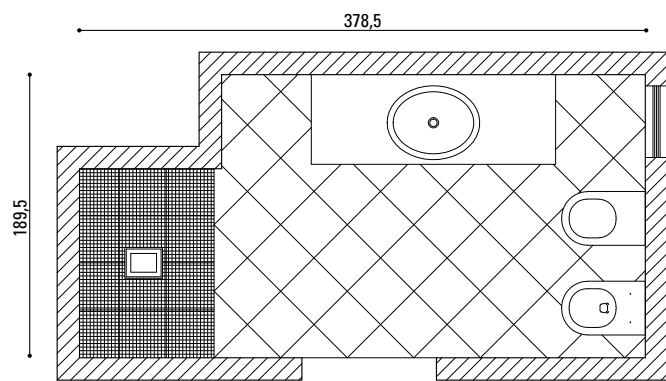

Antique-Aubergine

pag. 12/13