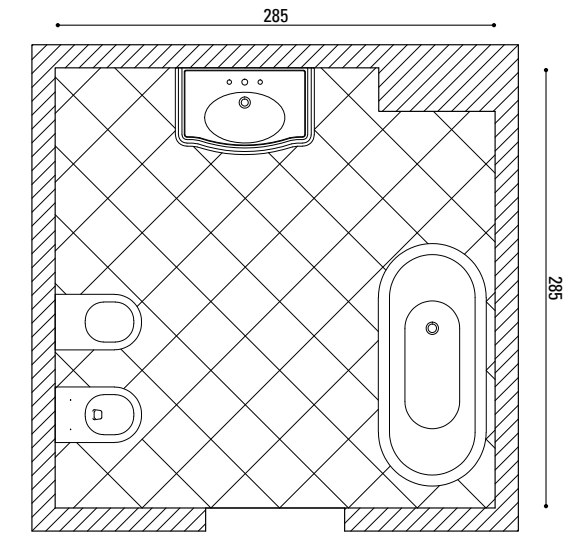

Antique-Aubergine

pag. 12/13