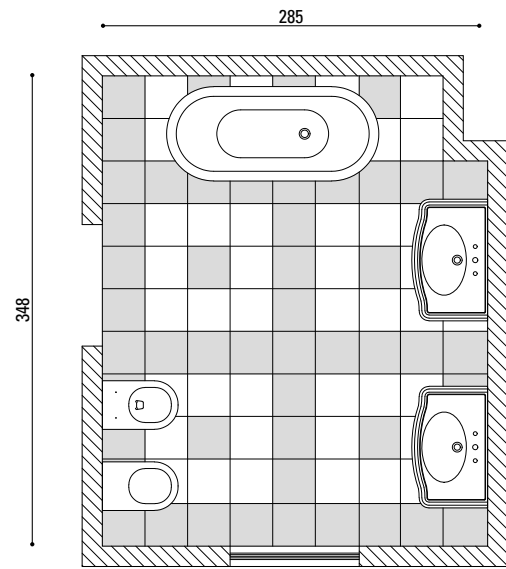

Lait-Noir

pag. 4/5