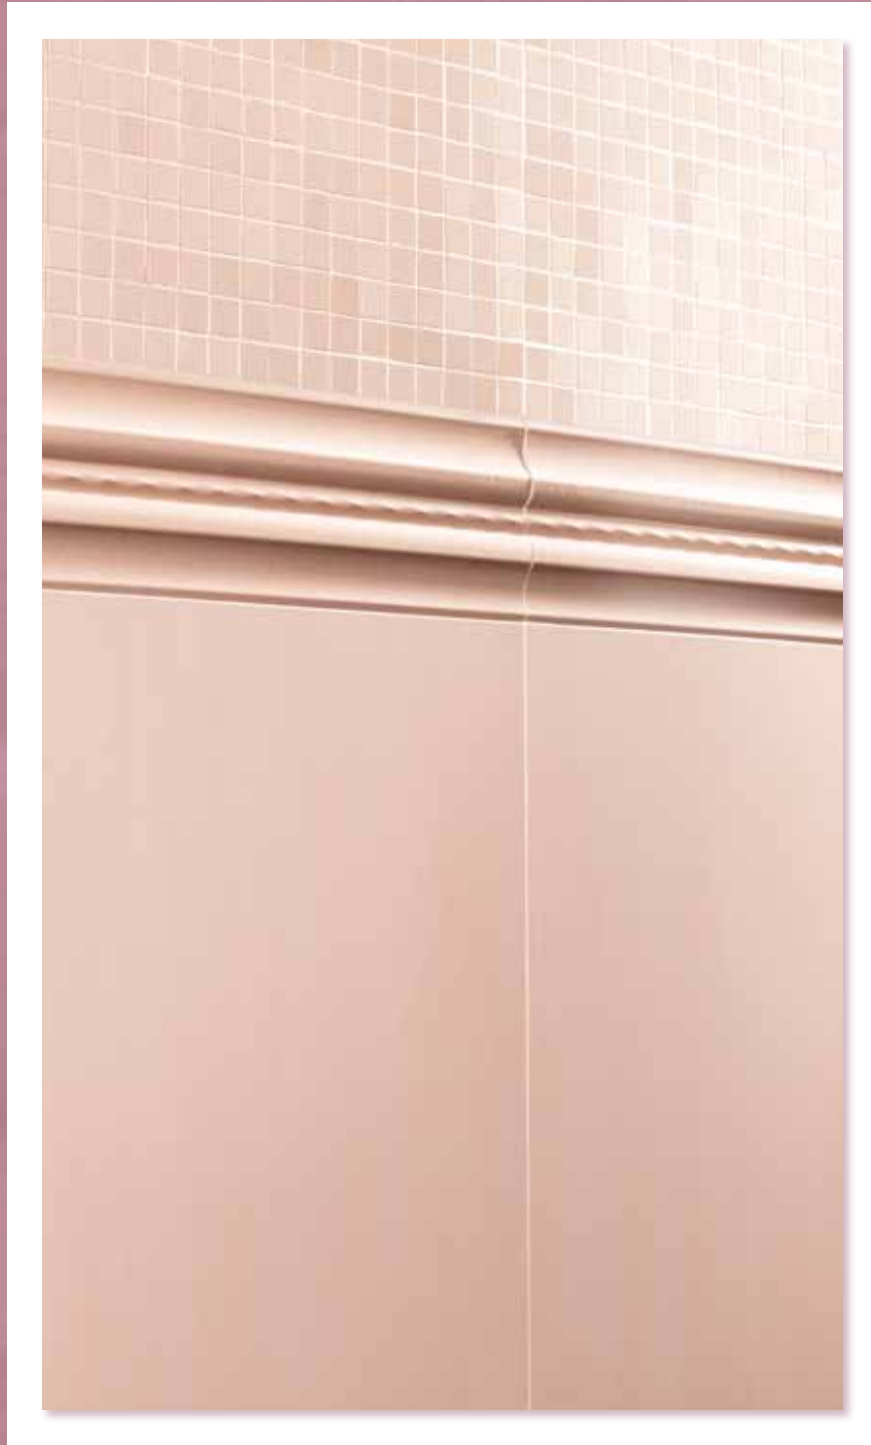

- CREME RETT.  
31,5x94,9 (12<sup>3/8</sup>"x37<sup>3/8</sup>")
- CHOCOLAT RETT.  
31,5x94,9 (12<sup>3/8</sup>"x37<sup>3/8</sup>")
- CAGE DOREE CREME  
31,5x94,9 (12<sup>3/8</sup>"x37<sup>3/8</sup>")
- CAGE DOREE  
CHOCOLAT  
31,5x94,9 (12<sup>3/8</sup>"x37<sup>3/8</sup>")
- LISTELLO CAGE  
DOREE CREME  
7,5x94,9 (2<sup>15/16</sup>"x37<sup>3/8</sup>")
- LISTELLO CAGE  
DOREE CHOCOLAT  
7,5x94,9 (2<sup>15/16</sup>"x37<sup>3/8</sup>")
- BEIGE  
31,5x31,5 (12<sup>3/8</sup>"x12<sup>3/8</sup>")