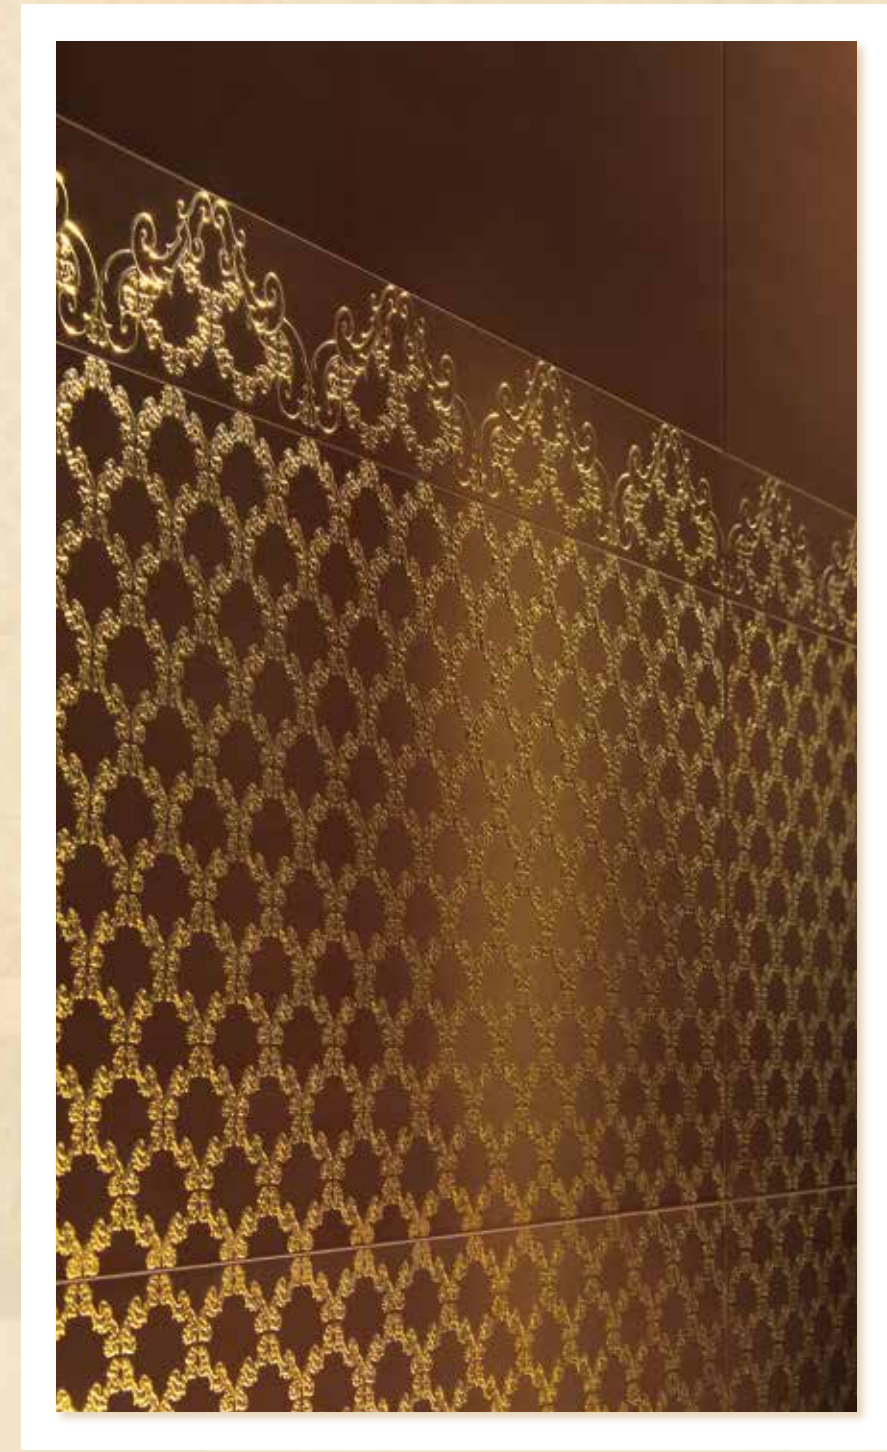

- CREME RETT.  
31,5x94,9 (12<sup>3/8</sup>"x37<sup>3/8</sup>")
- CHOCOLAT RETT.  
31,5x94,9 (12<sup>3/8</sup>"x37<sup>3/8</sup>")
- CAGE DOREE CREME  
31,5x94,9 (12<sup>3/8</sup>"x37<sup>3/8</sup>")
- CAGE DOREE  
CHOCOLAT  
31,5x94,9 (12<sup>3/8</sup>"x37<sup>3/8</sup>")
- LISTELLO CAGE  
DOREE CREME  
7,5x94,9 (2<sup>15/16</sup>"x37<sup>3/8</sup>")
- LISTELLO CAGE  
DOREE CHOCOLAT  
7,5x94,9 (2<sup>15/16</sup>"x37<sup>3/8</sup>")
- BEIGE  
31,5x31,5 (12<sup>3/8</sup>"x12<sup>3/8</sup>")