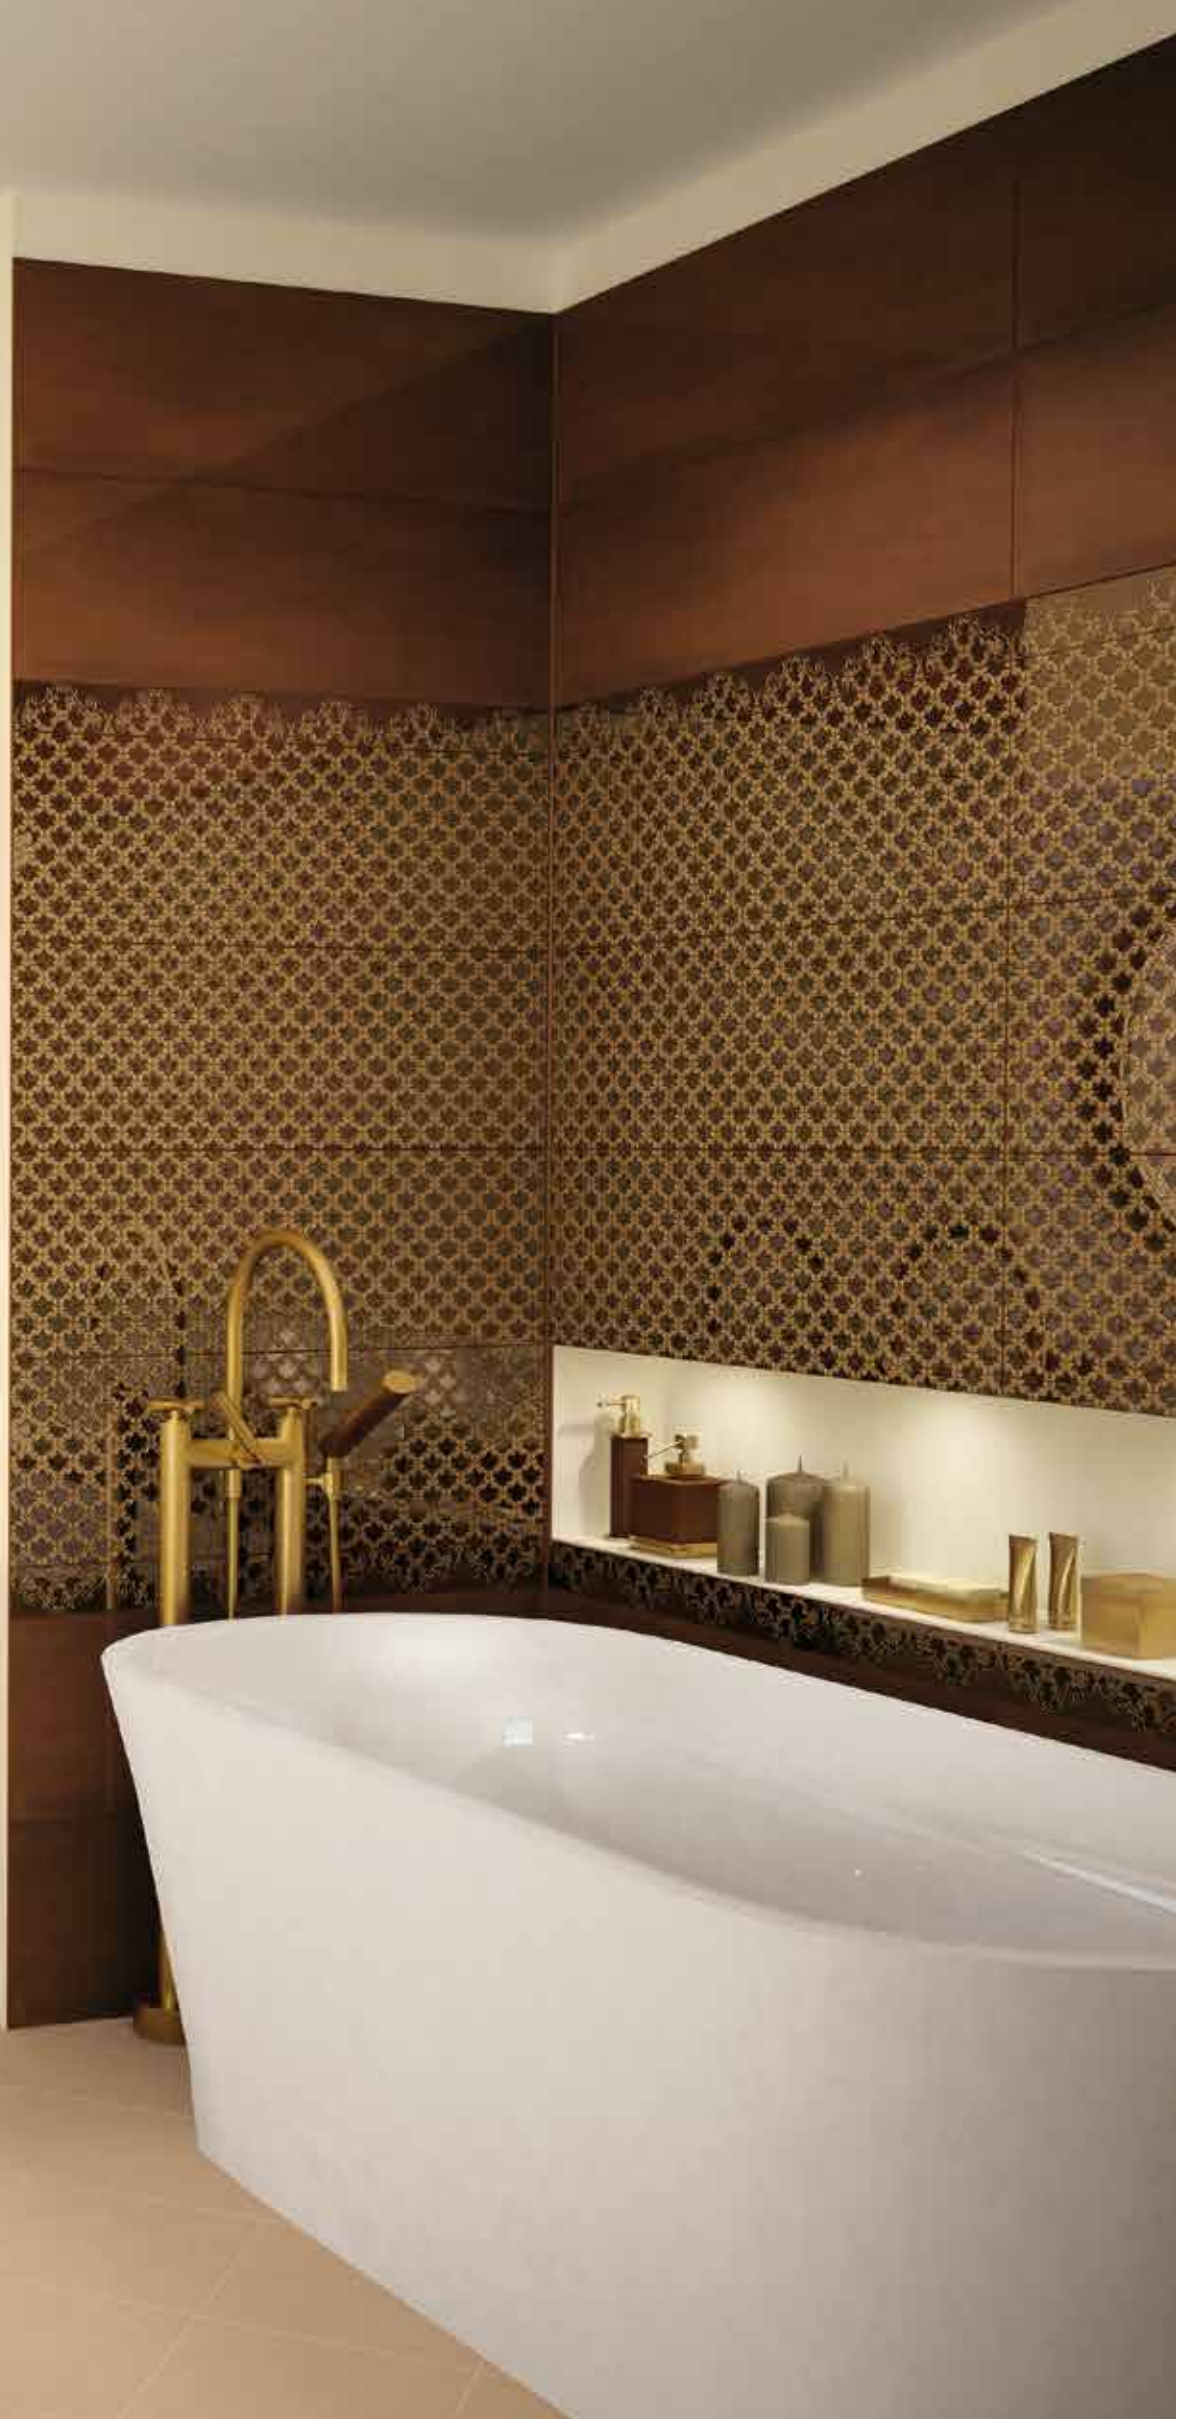

- CREME RETT.  
31,5x94,9 (12<sup>3/8</sup>"x37<sup>3/8</sup>")
- CHOCOLAT RETT.  
31,5x94,9 (12<sup>3/8</sup>"x37<sup>3/8</sup>")
- CAGE DOREE CREME  
31,5x94,9 (12<sup>3/8</sup>"x37<sup>3/8</sup>")
- CAGE DOREE  
CHOCOLAT  
31,5x94,9 (12<sup>3/8</sup>"x37<sup>3/8</sup>")
- LISTELLO CAGE  
DOREE CREME  
7,5x94,9 (2<sup>15/16</sup>"x37<sup>3/8</sup>")
- LISTELLO CAGE  
DOREE CHOCOLAT  
7,5x94,9 (2<sup>15/16</sup>"x37<sup>3/8</sup>")
- BEIGE  
31,5x31,5 (12<sup>3/8</sup>"x12<sup>3/8</sup>")