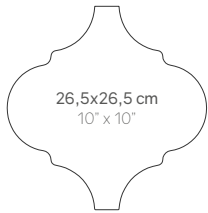

EQUIPE

CURVYTILE

Curvytile Factory

Factory Avenue Grey
26,5 x 26,5 cm · 10" x 10"

CURVYTILE FACTORY

1.

2.

3.

4.

1. **Factory White, Grey, Black**
26,5 x 26,5 cm · 10" x 10"
2. **Factory Blume White, Factory Black**
26,5 x 26,5 cm · 10" x 10"
3. **Factory Mond Cream, Factory Cream**
26,5 x 26,5 cm · 10" x 10"
4. **Factory Cream, Taupe**
26,5 x 26,5 cm · 10" x 10"

Curvytile 26,5x26,5 cm.10" x 10"

Porcelánico · Porcelain tile

FACTORY

WHITE
21332 **EQ-5**

 **BLUME WHITE**
21339 **EQ-10D**

CREAM
21333 **EQ-5**

 **BLUME CREAM**
21337 **EQ-10D**

GREY
21336 **EQ-5**

 **TRACE CREAM***
21827 **EQ-10D**

Gama de colores:
Range of colours:
26,5x26,5 cm

FORMATO SIZE	Kg/pza kg/pieces	caja/box			palet/pallet			
		piezas pieces	Kg	m ² sqm	piezas pieces	kg/palet kg/pallet	m ² sqm	cajas boxes
26,5 x 26,5 cm. 10" x 10"	0,767	25	19,40	1,00	1.500	1.184	60	60