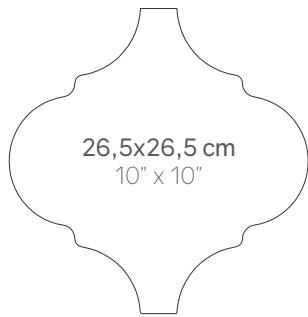

 **TRACE CREAM***
21827 **EQ-10D**

Gama de colores:
Range of colours:
26,5x26,5 cm

FORMATO SIZE	Kg/pza kg/pieces	caja/box			palet/pallet			
		piezas pieces	Kg	m ² sqm	piezas pieces	kg/palet kg/pallet	m ² sqm	cajas boxes
26,5 x 26,5 cm. 10" x 10"	0,767	25	19,40	1,00	1.500	1.184	60	60

ATLAS*
21828 EQ-10D

Factory Atlas / Hexawood Chevron Natural
26,5 x 26,5 cm · 10" x 10" / 9 x 20,5 cm · 3 1/2" x 8"

EUPHORIA*
21829 EQ-10D

Factory Euphoria, Cream
26,5 x 26,5 cm · 10" x 10"

* Este modelo está compuesto de diseños diferentes que se sirven en la misma caja de modo aleatorio.

Porcelánico · Porcelain tile

FACTORY

 **FACTORY AVENUE GREY ***
21343 **EQ-10D**

 **FACTORY AVENUE CREAM ***
21344 **EQ-10D**

FORMATO SIZE	Kg/pza kg/pieces	caja/box			palet/pallet			
		piezas pieces	Kg	m ² sqm	piezas pieces	kg/palet kg/pallet	m ² sqm	cajas boxes
26,5 x 26,5 cm. 10" x 10"	0,767	25	19,40	1,00	1.500	1.184	60	60

- CINDER
- WHEAT
- CLAY
- CHESTNUT

Cotto Clay
26,5 x 26,5 cm - 10" x 10"

CURVYTILE COTTO

CURVYTILE COTTO

Cotto Cinder Chalk
26,5 x 26,5 cm · 10" x 10"

Cotto Cinder
26,5 x 26,5 cm · 10" x 10"

CURVYTILE COTTO