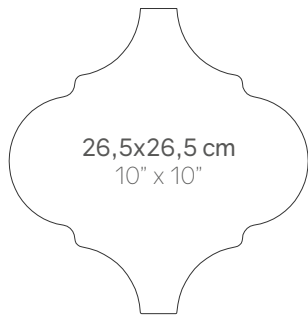

EQUIPE

CURVYTILE

Curvytile Factory

Factory Avenue Grey
26,5 x 26,5 cm · 10" x 10"

CURVYTILE FACTORY

1.

2.

3.

4.

1. **Factory White, Grey, Black**
26,5 x 26,5 cm · 10" x 10"
2. **Factory Blume White, Factory Black**
26,5 x 26,5 cm · 10" x 10"
3. **Factory Mond Cream, Factory Cream**
26,5 x 26,5 cm · 10" x 10"
4. **Factory Cream, Taupe**
26,5 x 26,5 cm · 10" x 10"

Curvytile 26,5x26,5 cm.10" x 10"

Porcelánico · Porcelain tile

FACTORY

WHITE
21332 **EQ-5**

 **BLUME WHITE**
21339 **EQ-10D**

CREAM
21333 **EQ-5**

 **BLUME CREAM**
21337 **EQ-10D**

GREY
21336 **EQ-5**

 **TRACE CREAM***
21827 **EQ-10D**

Gama de colores:
Range of colours:
26,5x26,5 cm

FORMATO SIZE	Kg/pza kg/pieces	caja/box			palet/pallet			
		piezas pieces	Kg	m ² sqm	piezas pieces	kg/palet kg/pallet	m ² sqm	cajas boxes
26,5 x 26,5 cm. 10" x 10"	0,767	25	19,40	1,00	1.500	1.184	60	60