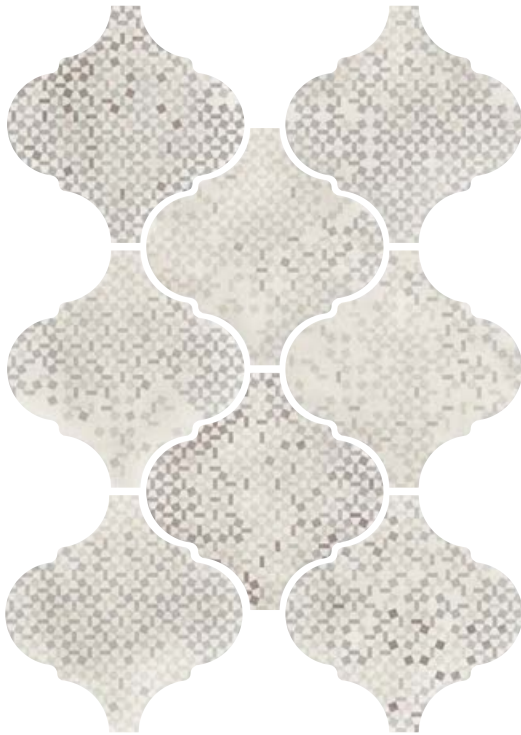

 **BLUME GREY**
21340 **EQ-10D**

TAUPE
21335 **EQ-5**

 **BLUME TAUPE**
21338 **EQ-10D**

BLACK
21334 **EQ-5**

 **MOND GREY**
21341 **EQ-10D**

 **MOND CREAM**
21342 **EQ-10D**

 **TRACE GREY***
21826 **EQ-10D**

 **TRACE CREAM***
21827 **EQ-10D**

Gama de colores:
Range of colours:
26,5x26,5 cm

FORMATO SIZE	Kg/pza kg/pieces	caja/box			palet/pallet			
		piezas pieces	Kg	m ² sqm	piezas pieces	kg/palet kg/pallet	m ² sqm	cajas boxes
26,5 x 26,5 cm. 10" x 10"	0,767	25	19,40	1,00	1.500	1.184	60	60

ATLAS*
21828 EQ-10D

Factory Atlas / Hexawood Chevron Natural
26,5 x 26,5 cm · 10" x 10" / 9 x 20,5 cm · 3 1/2" x 8"

EUPHORIA*
21829 EQ-10D

Factory Euphoria, Cream
26,5 x 26,5 cm · 10" x 10"

* Este modelo está compuesto de diseños diferentes que se sirven en la misma caja de modo aleatorio.

- CINDER
- WHEAT
- CLAY
- CHESTNUT

Cotto Clay
26,5 x 26,5 cm - 10" x 10"

CURVYTILE COTTO

CURVYTILE COTTO

Cotto Cinder Chalk
26,5 x 26,5 cm · 10" x 10"

Cotto Cinder
26,5 x 26,5 cm · 10" x 10"

CURVYTILE COTTO