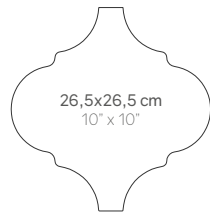

ATLAS*
21828 EQ-10D

Factory Atlas / Hexawood Chevron Natural
26,5 x 26,5 cm · 10" x 10" / 9 x 20,5 cm · 3 1/2" x 8"

EUPHORIA*
21829 EQ-10D

Factory Euphoria, Cream
26,5 x 26,5 cm · 10" x 10"

* Este modelo está compuesto de diseños diferentes que se sirven en la misma caja de modo aleatorio.

- CINDER
- WHEAT
- CLAY
- CHESTNUT

Cotto Clay
26,5 x 26,5 cm - 10" x 10"

CURVYTILE COTTO

CURVYTILE COTTO

Cotto Cinder Chalk
26,5 x 26,5 cm · 10" x 10"

Cotto Cinder
26,5 x 26,5 cm · 10" x 10"

CURVYTILE COTTO

Cotto Patchwork Ceramic
26,5 x 26,5 cm - 10" x 10"

CURVYTILE COTTO

Cotto Wheat Chalk
26,5 x 26,5 cm - 10" x 10"

Curvytile 26,5x26,5 cm.10" x 10"

Porcelánico · Porcelain tile

COTTO

CINDER
21783 EQ-5

WHEAT
21781 EQ-5

CLAY
21782 EQ-5

CHESTNUT
21784 EQ-5

PATCHWORK CERAMIC*
21780 EQ-10D

Gama de colores:
Range of colours:
26,5x26,5 cm

FORMATO SIZE	Kg/pza kg/pieces	caja/box			palet/pallet			
		piezas pieces	Kg	m ² sqm	piezas pieces	kg/palet kg/pallet	m ² sqm	cajas boxes
26,5 x 26,5 cm. 10" x 10"	0,767	25	19,40	1,00	1.500	1.184	60	60