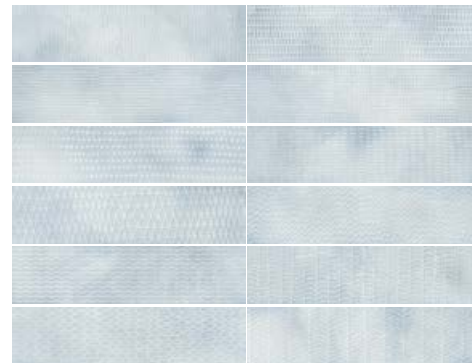

BLUE*
22714 **EQ-10D**