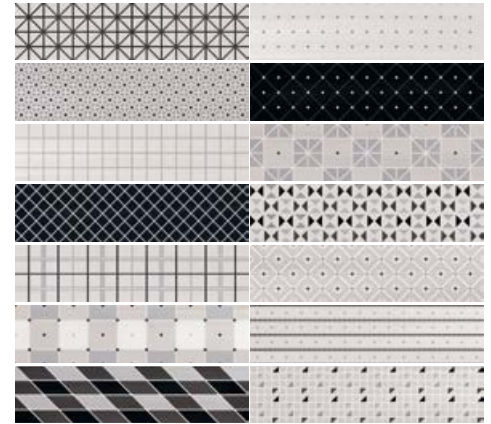

LIME*
22715 **EQ-10D**

BLUE*
22714 **EQ-10D**

MOKA*
22713 **EQ-10D**

GREY*
22712 **EQ-10D**

Gama de colores:
Range of colours:
6x24,6

FORMATO SIZE	Kg/pza kg/pieces	caja / box			palet / pallet			
		piezas pieces	Kg	m ² sqm	piezas pieces	kg/palet kg/pallet	m ² sqm	cajas boxes
6 x 24,6 cm. 2 1/2" x 10"	0,216	68	14,91	1,00	4.080	915	60	60

Mantille 6x24,6 cm / 2 1/2" x 10"

BLUE LIME*
22711 EQ-10D

MOKA*
22710 EQ-10D

GREY*
22709 EQ-10D

* Este modelo está compuesto de diseños diferentes que se sirven en la misma caja de modo aleatorio.

* This product is made up of different designs that are randomly mixed in the box.