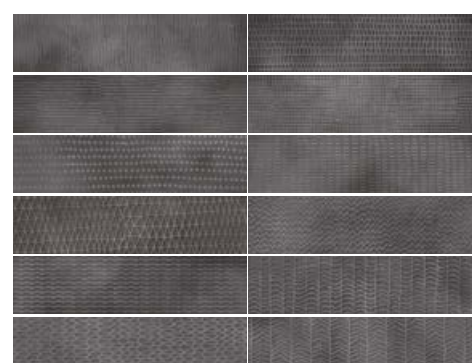

Dunas 6x24,6 cm / 2 1/2" x 10"

Pasta Blanca · White body

6x24,6 cm / 2 1/2" x 10"

6x24,6 cm / 2 1/2" x 10"

WHITE
22701 **EQ-3**

CREAM
22704 **EQ-3**

MOKA
22703 **EQ-3**

COFFEE
22702 **EQ-3**

LIGHT GREY
22699 **EQ-3**

DARK GREY
22700 **EQ-3**

BLACK
22698 **EQ-4**

LIGHT LIME
22706 **EQ-3**

BLUE MOON
22705 **EQ-3**

WHITE GLOSS
22708 **EQ-3**

BLACK GLOSS
22707 **EQ-4**

Signum 6x24,6 cm / 2 1/2" x 10"

LIME*
22715 **EQ-10D**

BLUE*
22714 **EQ-10D**

MOKA*
22713 **EQ-10D**

GREY*
22712 **EQ-10D**

Gama de colores:
Range of colours:
6x24,6

FORMATO SIZE	Kg/pza kg/pieces	caja / box			palet / pallet			
		piezas pieces	Kg	m ² sqm	piezas pieces	kg/palet kg/pallet	m ² sqm	cajas boxes
6 x 24,6 cm. 2 1/2" x 10"	0,216	68	14,91	1,00	4.080	915	60	60