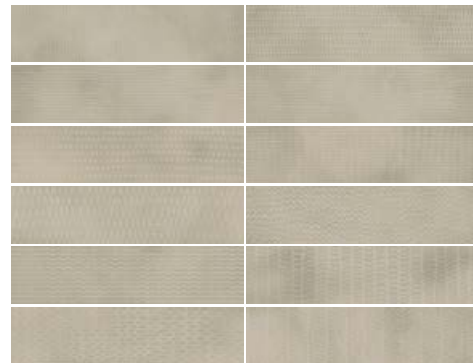

Dunas 6x24,6 cm / 2 1/2" x 10"

Pasta Blanca · White body

6x24,6 cm / 2 1/2" x 10"

6x24,6 cm / 2 1/2" x 10"

WHITE
22701 **EQ-3**

CREAM
22704 **EQ-3**

MOKA
22703 **EQ-3**

COFFEE
22702 **EQ-3**

LIGHT GREY
22699 **EQ-3**

DARK GREY
22700 **EQ-3**

BLACK
22698 **EQ-4**

LIGHT LIME
22706 **EQ-3**

BLUE MOON
22705 **EQ-3**

WHITE GLOSS
22708 **EQ-3**

BLACK GLOSS
22707 **EQ-4**

Signum 6x24,6 cm / 2 1/2" x 10"

LIME*
22715 **EQ-10D**

BLUE*
22714 **EQ-10D**

MOKA*
22713 **EQ-10D**

GREY*
22712 **EQ-10D**

Gama de colores:
Range of colours:
6x24,6

FORMATO SIZE	Kg/pza kg/pieces	caja / box			palet / pallet			
		piezas pieces	Kg	m ² sqm	piezas pieces	kg/palet kg/pallet	m ² sqm	cajas boxes
6 x 24,6 cm. 2 1/2" x 10"	0,216	68	14,91	1,00	4.080	915	60	60