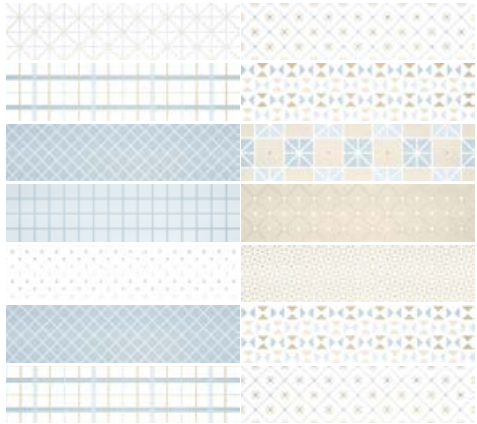

LIME*
22715 **EQ-10D**

BLUE*
22714 **EQ-10D**

MOKA*
22713 **EQ-10D**

GREY*
22712 **EQ-10D**

Gama de colores:
Range of colours:
6x24,6

FORMATO SIZE	Kg/pza kg/pieces	caja / box			palet / pallet			
		piezas pieces	Kg	m ² sqm	piezas pieces	kg/palet kg/pallet	m ² sqm	cajas boxes
6 x 24,6 cm. 2 1/2" x 10"	0,216	68	14,91	1,00	4.080	915	60	60

Mantille 6x24,6 cm / 2 1/2" x 10"

BLUE LIME*
22711 EQ-10D

MOKA*
22710 EQ-10D

GREY*
22709 EQ-10D

* Este modelo está compuesto de diseños diferentes que se sirven en la misma caja de modo aleatorio.

* This product is made up of different designs that are randomly mixed in the box.