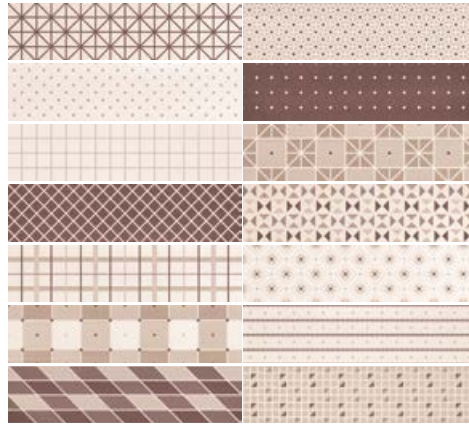

LIME*
22715 **EQ-10D**

BLUE*
22714 **EQ-10D**

MOKA*
22713 **EQ-10D**

GREY*
22712 **EQ-10D**

Gama de colores:
Range of colours:
6x24,6

FORMATO SIZE	Kg/pza kg/pieces	caja / box			palet / pallet			
		piezas pieces	Kg	m ² sqm	piezas pieces	kg/palet kg/pallet	m ² sqm	cajas boxes
6 x 24,6 cm. 2 1/2" x 10"	0,216	68	14,91	1,00	4.080	915	60	60

Mantille 6x24,6 cm / 2 1/2" x 10"

BLUE LIME*
22711 EQ-10D

MOKA*
22710 EQ-10D

GREY*
22709 EQ-10D

* Este modelo está compuesto de diseños diferentes que se sirven en la misma caja de modo aleatorio.

* This product is made up of different designs that are randomly mixed in the box.