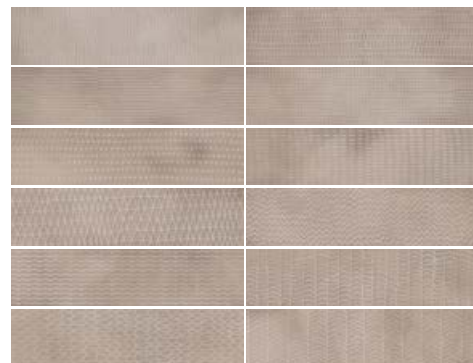

LIGHT GREY
22699 **EQ-3**

DARK GREY
22700 **EQ-3**

BLACK
22698 **EQ-4**

LIGHT LIME
22706 **EQ-3**

BLUE MOON
22705 **EQ-3**

WHITE GLOSS
22708 **EQ-3**

BLACK GLOSS
22707 **EQ-4**

Signum 6x24,6 cm / 2 1/2" x 10"

LIME*
22715 **EQ-10D**

BLUE*
22714 **EQ-10D**

MOKA*
22713 **EQ-10D**

GREY*
22712 **EQ-10D**

Gama de colores:
Range of colours:
6x24,6

FORMATO SIZE	Kg/pza kg/pieces	caja / box			palet / pallet			
		piezas pieces	Kg	m ² sqm	piezas pieces	kg/palet kg/pallet	m ² sqm	cajas boxes
6 x 24,6 cm. 2 1/2" x 10"	0,216	68	14,91	1,00	4.080	915	60	60