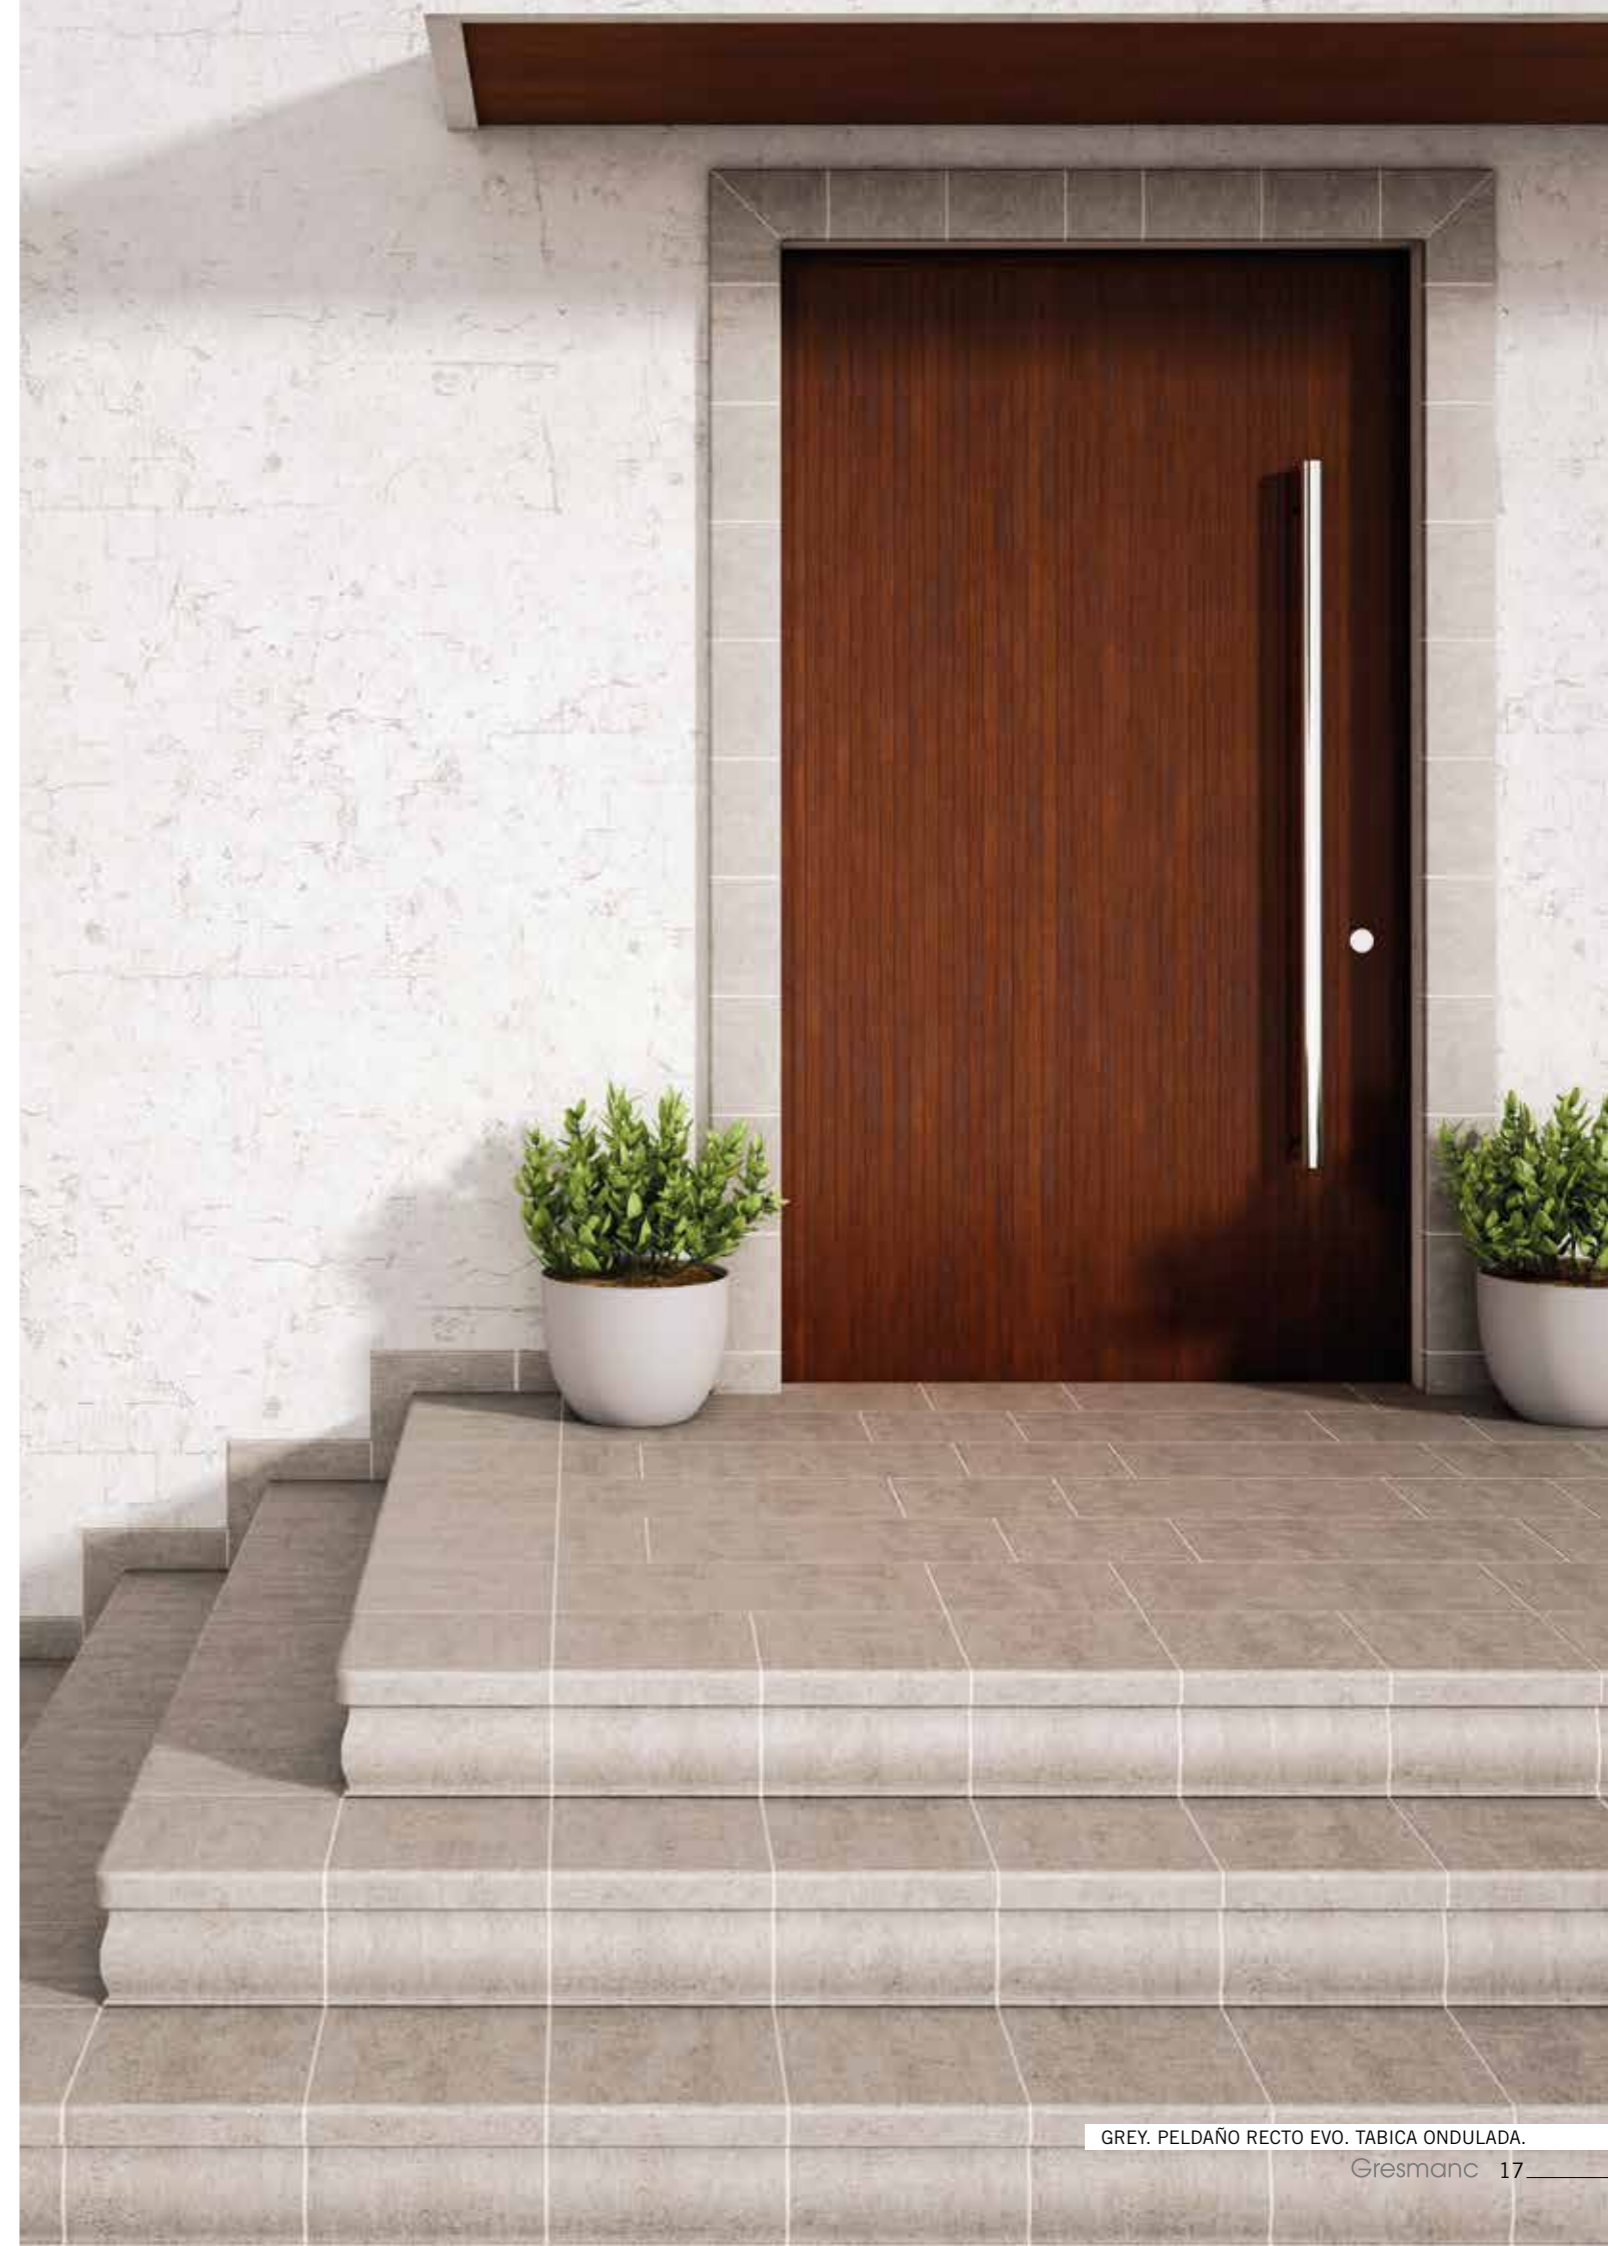

**MEDIA CAÑA Nº 6**  
**184232**  
299 x 60 x 15

GREY. PELDAÑO RECTO EVO. BASE 299 x 299.

GREY. PELDAÑO RECTO EVO. TABICA ONDULADA.

SERIE  
**EVOLUTION**

BEIGE