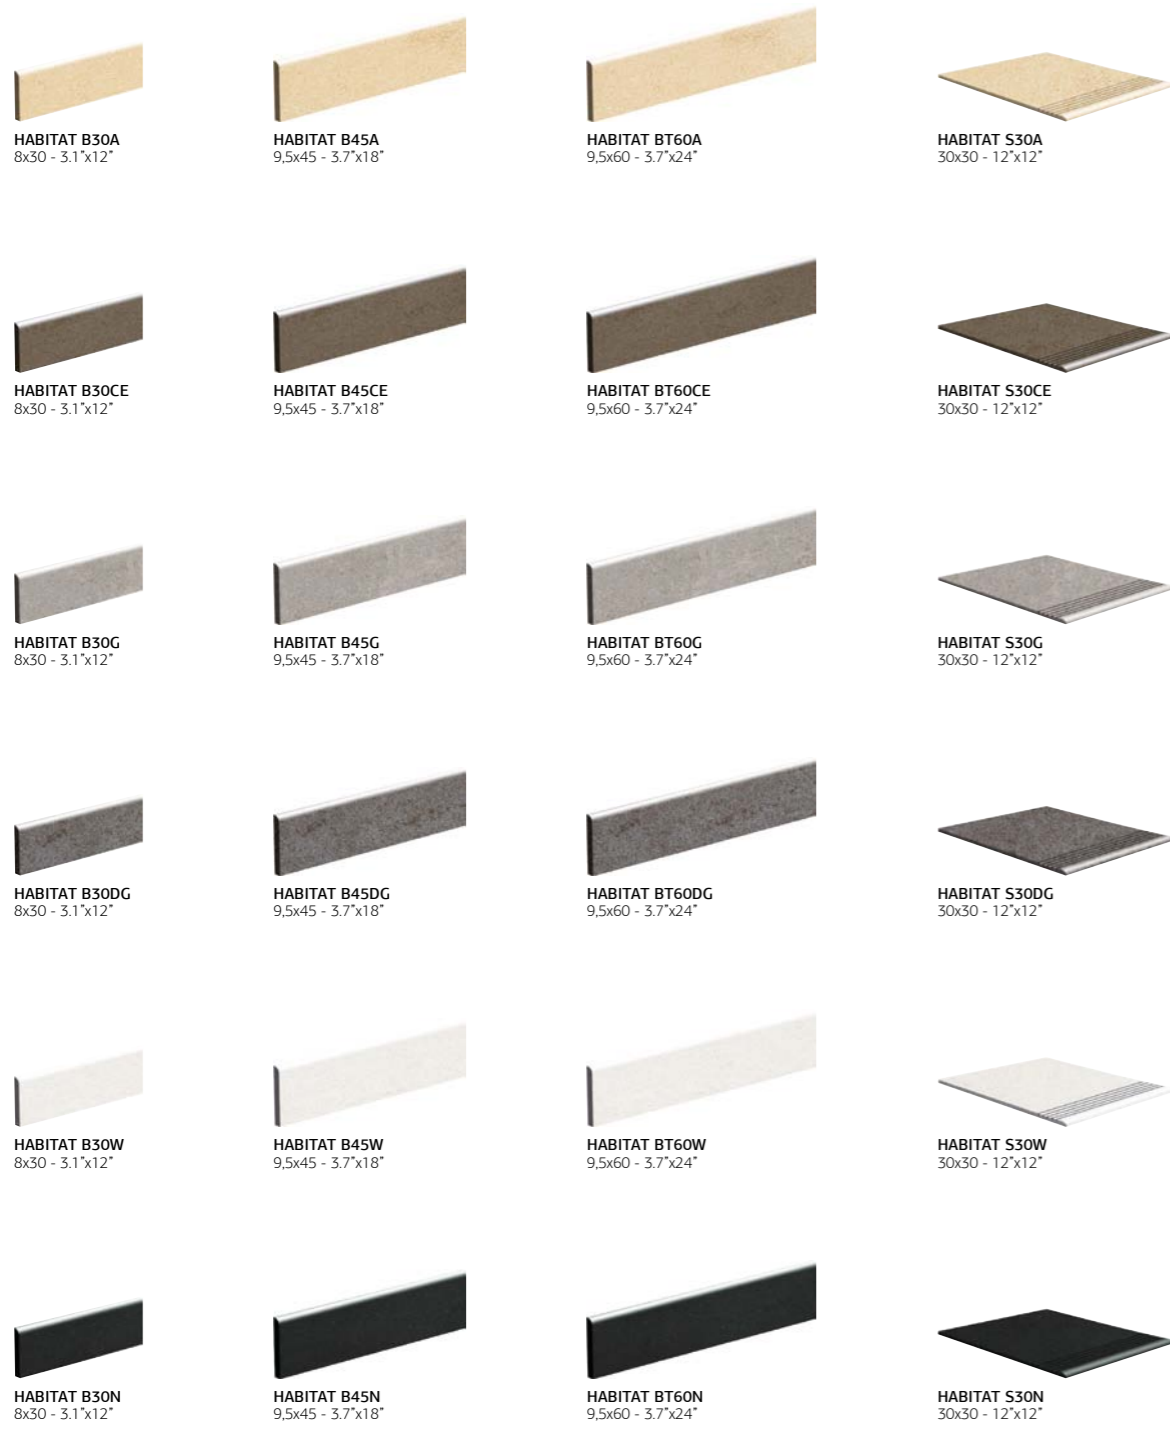

FOLK 24DG MIX
20x40 - 8"x16"

FOLK 24CE MIX
20x40 - 8"x16"

L.FOLK 40N
4.5x40 - 1.8"x16"

L.FOLK 40DG
4.5x40 - 1.8"x16"

L.FOLK 40CE
4.5x40 - 1.8"x16"

PEZZI SPECIALI

Trims
Pièces spéciales
Sonderstücke
Piezas especiales
Специальные элементы
Naročiti dijelovi
特制件