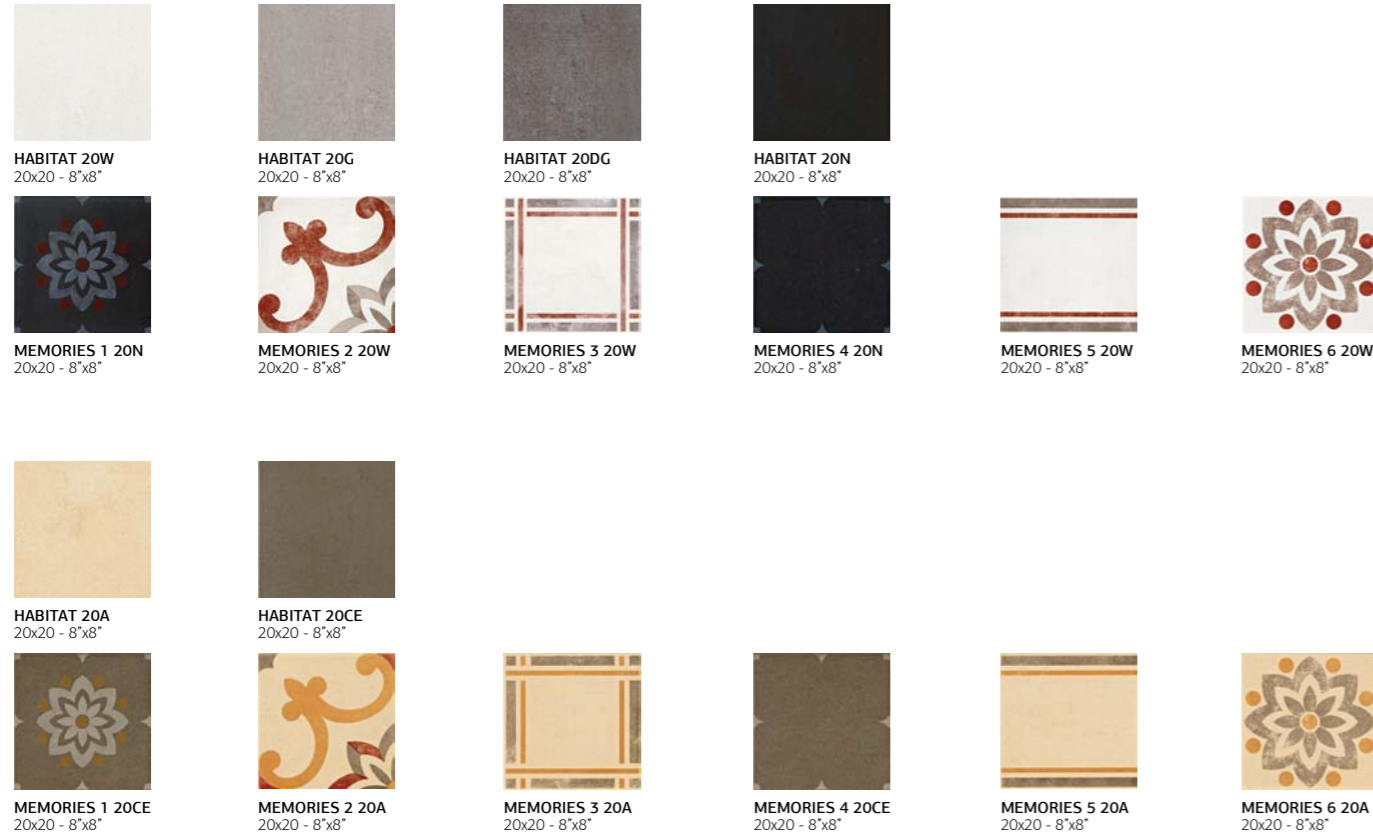

**PAVIMENTI
E RIVESTIMENTI**

**PORCELLANATO
SMALTATO**

Floor tiles and Wall tiles
Sol et Revêtement
Bodenfliese und Wandfliese
Pavimento y Revestimiento
Напольная и облицовочная плитка
Podovi i zidovi
地面与墙面

Glazed porcelain tiles
Grès cérame émaillé
Glasiertes Feinsteinzeug
Porcelánico esmaltado
Керамогранит глазурованный
Porculansko-kamene pločice glazirane
上釉仿石瓷砖

RIVESTIMENTI

BICOTTURA

Wall tiles
Revêtement
Wandfliese
Revestimiento
Облицовка
Zidovi
墙面

Double fired tiles
Bicuisson
Zweibrandfliesen
Biscoción
Бикоттура
Dvokratno paljenje
二次烧制