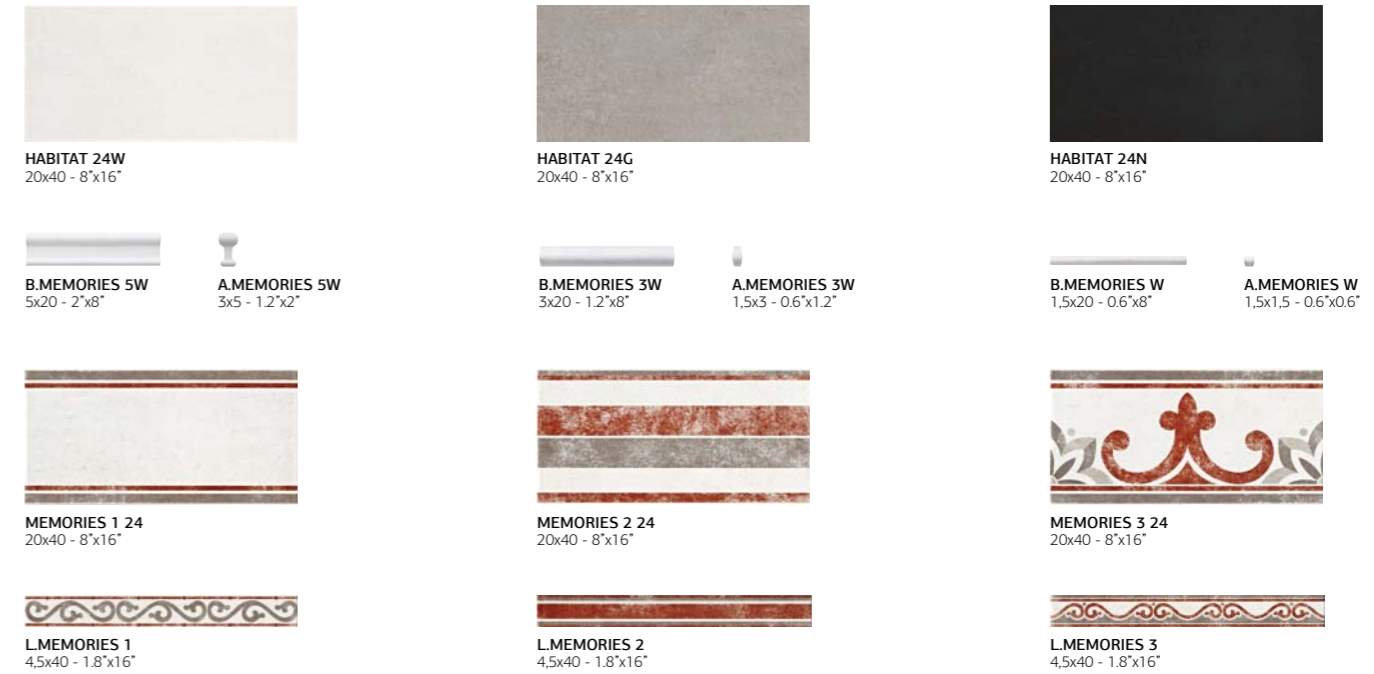

**PAVIMENTI
E RIVESTIMENTI**

**PORCELLANATO
SMALTATO**

Floor tiles and Wall tiles
Sol et Revêtement
Bodenfliese und Wandfliese
Pavimento y Revestimiento
Напольная и облицовочная плитка
Podovi i zidovi
地面与墙面

Glazed porcelain tiles
Grès cérame émaillé
Glasiertes Feinsteinzeug
Porcelánico esmaltado
Керамогранит глазурованный
Porculansko-kamene pločice glazirane
上釉仿石瓷砖

RIVESTIMENTI

BICOTTURA

Wall tiles
Revêtement
Wandfliese
Revestimiento
Облицовка
Zidovi
墙面

Double fired tiles
Bicuisson
Zweibrandfliesen
Biscoción
Бикоттура
Dvokratno paljenje
二次烧制