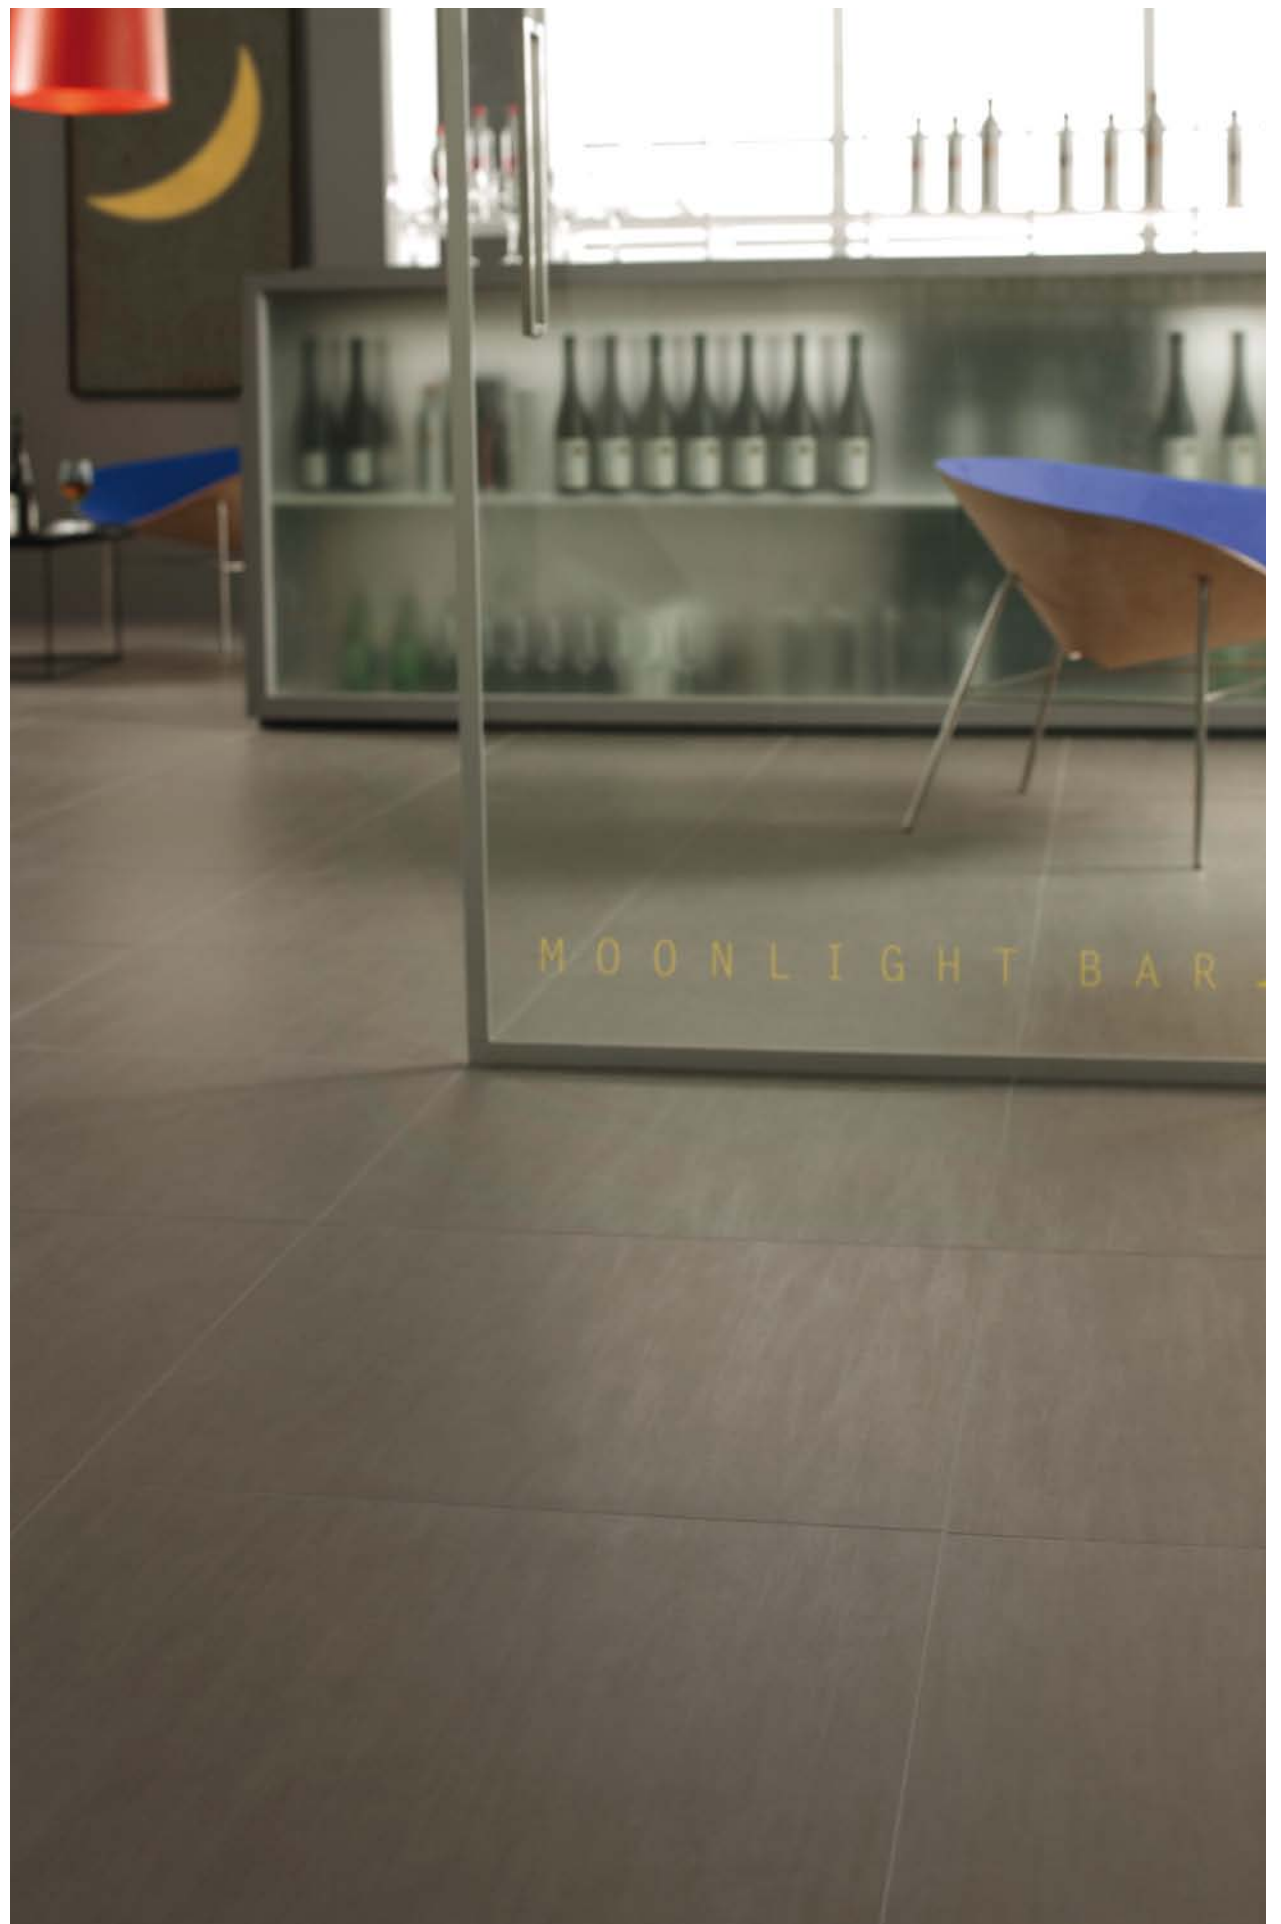

KOSHI

KOSHI 60CE

MU.KOSHI 36W