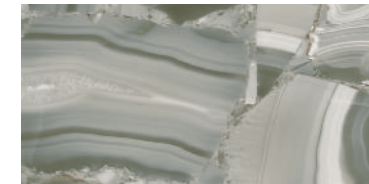

**B253** **069026** Turchese . 29x58 . 11 1/2"x23"  
Lap. Ret. ○

**B300** **069116** Mosaico Turchese  
Tessere 4,6x4,6 su rete  
29x29 . 11 1/2"x11 1/2"  
Lap. Ret. ○

**TURCHESE FIORITO**

**B253** **069015** Turchese Fiorito . 58x58 . 23"x23"  
Lap. Ret. ○