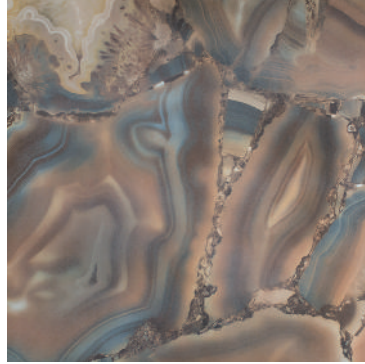

AMBRA FIORITO

B253 069017 Ambra Fiorito . 58x58 . 23"x23"
Lap. Ret. ○