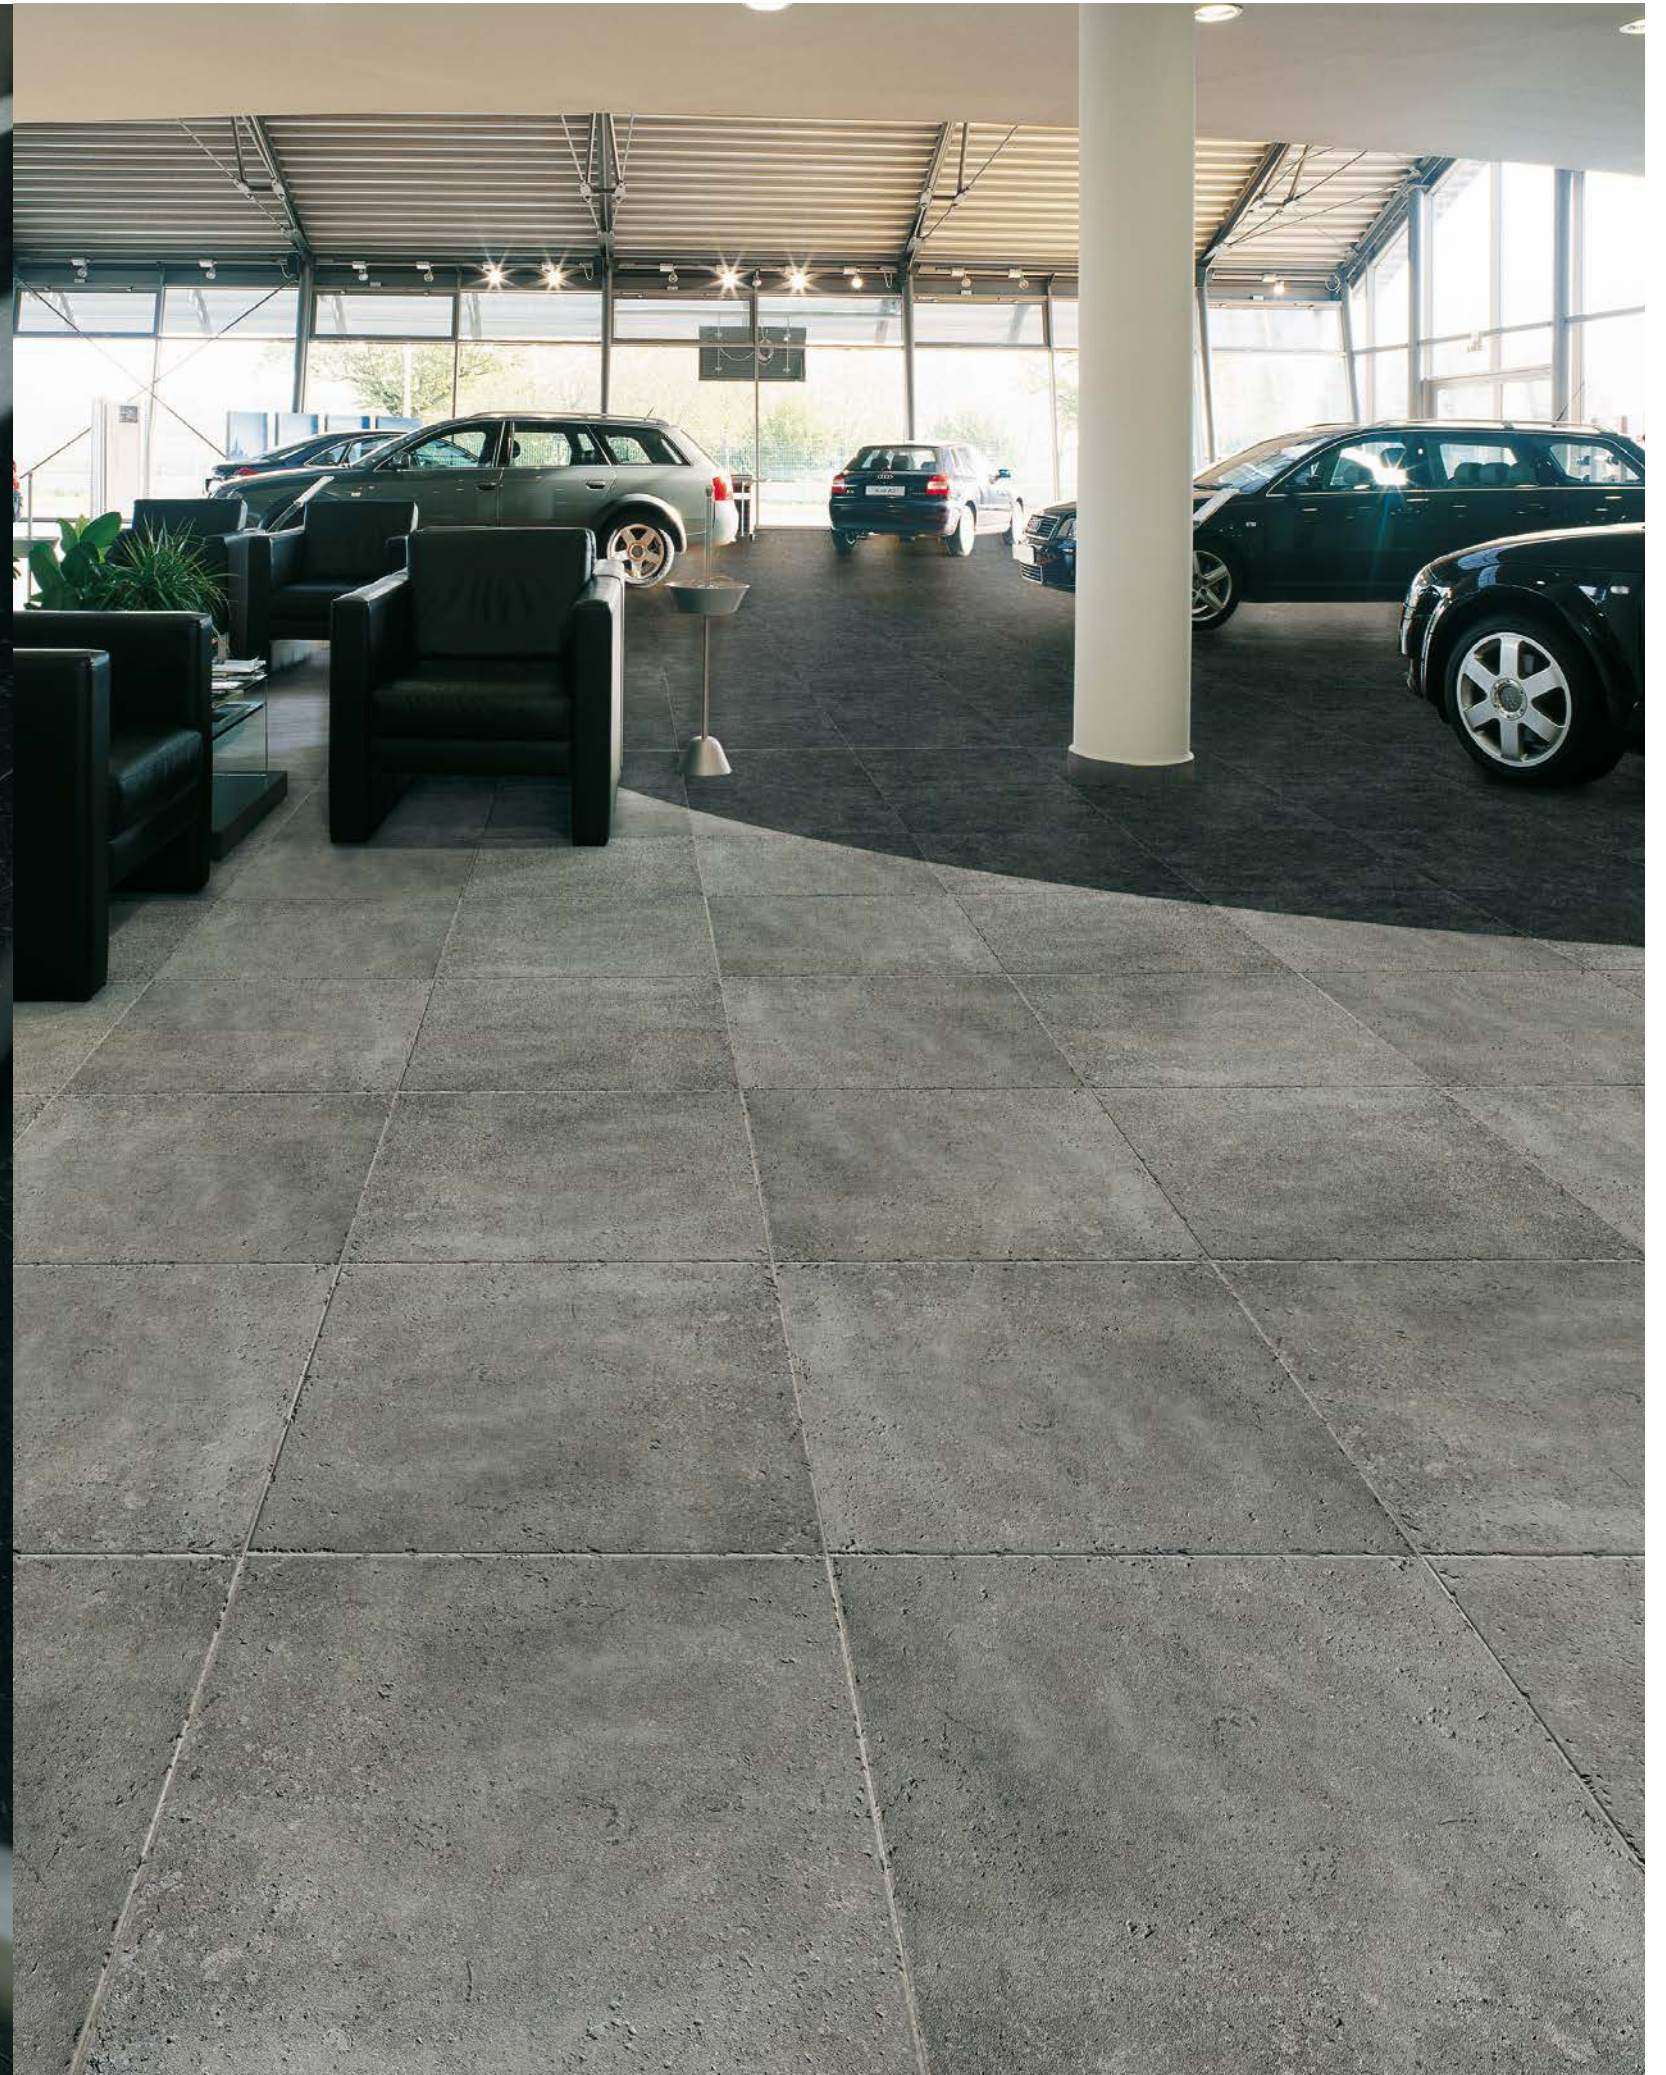

60,5x60,5 SPA cesellato nat . 60,5x60,5 ROCHEFORT cesellato nat

PIETRA DEL NORD

45x45 - 44,2x44,2 - 14,2x14,2 bur : SPESSORE - THICKNESS - ÉPAISSEUR - STÄRKE - ESPESOR - ΠΑΧΟΣ - ТОЛЩИНА **12 mm**
60,5x60,5 - 60x60 - 30x30 bur : SPESSORE - THICKNESS - ÉPAISSEUR - STÄRKE - ESPESOR - ΠΑΧΟΣ - ТОЛЩИНА **11 mm**

SHADE SPECTRUM

CESELLATA CHISELLED

R9 R10

SCIVOLosità SLIPPERY GRADE

* FORMATO cm. Size	PZ. X SCAT. Pieces x Box	MQ. X SCAT. Sqm x Box	KG X SCAT. Weight x Box	EUROPALLET 80x120 cm			
				SCAT. X PAL. Boxes x Pal.	MQ. X PAL. Sqm x Pal.	KG X PAL. Weight x Pal.	Cm. h Pal.
60,5x60,5	3	1,1	27,5	32	35,20	900	76
60x60	3	1,08	27,0	32	34,56	884	75
45x45	5	1,02	25,5	52	53,04	1346	105
44,2x44,2	5	0,98	25,0	52	50,96	1320	104
30x30 bur	11	1	23,5	80	60,00	1430	105
14,2x14,2 bur	46	0,93	23,0	55	51,15	1285	90

Civilization of Beauty

ARLON Cesellato

SPA Cesellato

B130 6142. ARLON 60,5x60,5 . 23 13/16"x23 13/16" Nat. ■
B200 6042. ARLON 60x60 . 23 5/8"x23 5/8" Nat. Ret. □

B130 6137. SPA 60,5x60,5 . 23 13/16"x23 13/16" Nat. ■
B200 6037. SPA 60x60 . 23 5/8"x23 5/8" Nat. Ret. □

B60 4137. SPA 45x45 . 18"x18" Nat. ■

ROCHEFORT Cesellato

LIEGI

B130 6140. ROCHEFORT 60,5x60,5 . 23 13/16"x23 13/16" Nat. ■
B200 6040. ROCHEFORT 60x60 . 23 5/8"x23 5/8" Nat. Ret. □

B60 4140. ROCHEFORT 45x45 . 18"x18" Nat. ■

B130 6132. LIEGI 60,5x60,5 . 23 13/16"x23 13/16" Nat. ■
B200 6032. LIEGI 60x60 . 23 5/8"x23 5/8" Nat. Ret. □

B80 4132. LIEGI 45x45 . 18"x18" Nat. ■
B170 4132. LIEGI 44,2x44,2 . 17 3/8"x17 3/8" Lap. Ret. □

Burrattato 30x30

SPA

ROCHEFORT

LIEGI

HASSELT

ARLON

B250 9139. SPA 30x30 . 12"x12" Burrattato ★

B250 9140. ROCHEFORT 30x30 . 12"x12" Burrattato ★

B250 9138. LIEGI 30x30 . 12"x12" Burrattato ★

B250 9141. HASSELT 30x30 . 12"x12" Burrattato ★

B250 9152. ARLON 30x30 . 12"x12" Burrattato ★

Burrattato 14,2x14,2

SPA

ROCHEFORT

LIEGI

ARLON

B200 Q137. SPA 14,2x14,2 . 5 5/8"x5 5/8" Burrattato ★

B200 Q140. ROCHEFORT 14,2x14,2 . 5 5/8"x5 5/8" Burrattato ★

B200 Q132. LIEGI 14,2x14,2 . 5 5/8"x5 5/8" Burrattato ★

B200 Q142. ARLON 14,2x14,2 . 5 5/8"x5 5/8" Burrattato ★

MOSAICI. MOSAIC. MOSAÏQUE. MOSAIK. MOSAICO. МОЗАИКА.

B280 9101. MOSAICO 4x4 su rete 30x30 . 12"x12" NAMUR