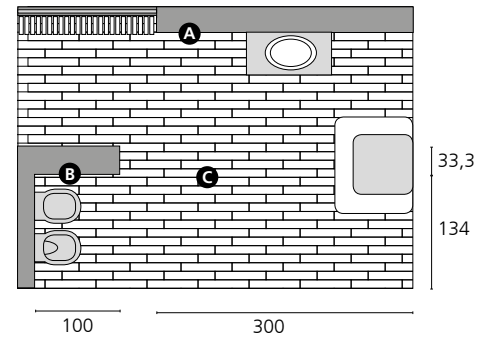

- A ROEX Noblesse Rose 33,3x60
  ROUE Ornement F. Rose 33,3x60
  ROTW Noblesse Rose Z. 30x33,3
- B ROEX Noblesse Rose 33,3x60
  ROFN Pallini L. Rose 8x33,3
  ROTM Noblesse Boiserie Rose 33,3x60
  ROTW Noblesse Rose Z. 30x33,3
- C R4I2 Vintage MA 10x60