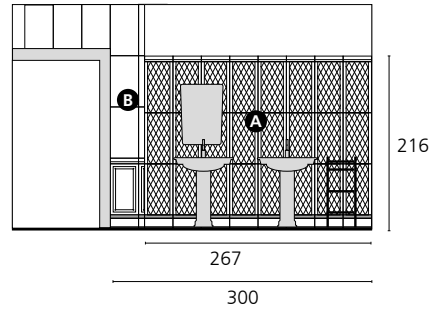

- **A** ROFE Noblesse Capitonne Blanc 33,3x60
  ROFW Noblesse Blanc TO. 6,5x33,3
  ROFU Noblesse Blanc Z. 30x33,3
- **B** ROEW Noblesse Blanc 33,3x60
  ROFW Noblesse Blanc TO. 6,5x33,3
  ROFC Noblesse Boiserie Blanc 33,3x60
  ROFU Noblesse Blanc Z. 30x33,3
- **C** R4J4 Vintage BG 10x60