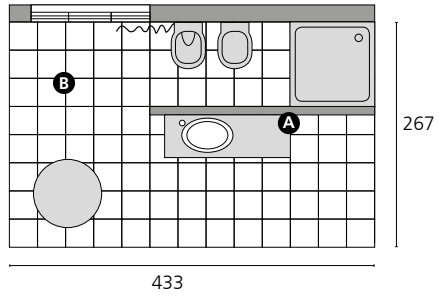

- A ROEY Noblesse Marron 33,3x60
  ROFF Rombi F. Marron 33,3x60
- B ROGG Noblesse Marron 33,3x33,3