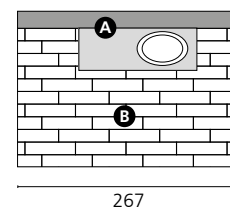

Misure indicative  
 Indicative measurements  
 Maßangaben nur ungefähr  
 Dimensions données à titre indicatif  
 Medidas indicativas  
 Размеры ориентировочные

- A** ROFT Pallini L. Gris 2,5x33,3  
ROEW Noblesse Blanc 33,3x60  
ROUA Noblesse Gris 6,5x33,3  
ROTP Noblesse Boiserie Gris 33,3x60  
ROTV Noblesse Gris Z. 30x33,3
- B** ROFG Noblesse Damascato Blanc 33,3x60  
ROTV Noblesse Gris Z. 30x33,3
- C** R4J5 Vintage GR 10x60