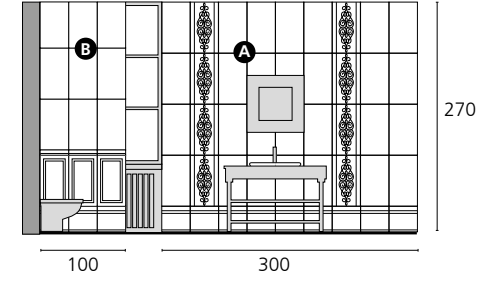

- A ROEX Noblesse Rose 33,3x60
  ROUE Ornement F. Rose 33,3x60
  ROTW Noblesse Rose Z. 30x33,3
- B ROEX Noblesse Rose 33,3x60
  ROFN Pallini L. Rose 8x33,3
  ROTM Noblesse Boiserie Rose 33,3x60
  ROTW Noblesse Rose Z. 30x33,3
- C R4I2 Vintage MA 10x60