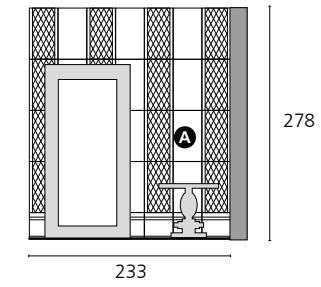

- **A** ROEZ Noblesse Gris 33,3x60
  ROTQ Noblesse Capitonne Gris 33,3x60
  ROTV Noblesse Gris Z. 30x33,3
- **B** ROGF Noblesse Gris 33,3x33,3
  ROGE Noblesse Blanc 33,3x33,3

Misure indicative
Indicative measurements
Maßangaben nur ungefähr
Dimensions données à titre indicatif
Medidas indicativas
Размеры ориентировочные