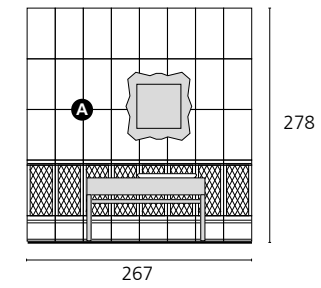

Misure indicative  
 Indicative measurements  
 Maßangaben nur ungefähr  
 Dimensions données à titre indicatif  
 Medidas indicativas  
 Размеры ориентировочные

- A** ROFT Pallini L. Gris 2,5x33,3  
ROEW Noblesse Blanc 33,3x60  
ROUA Noblesse Gris 6,5x33,3  
ROTP Noblesse Boiserie Gris 33,3x60  
ROTV Noblesse Gris Z. 30x33,3
- B** ROFG Noblesse Damascato Blanc 33,3x60  
ROTV Noblesse Gris Z. 30x33,3
- C** R4J5 Vintage GR 10x60