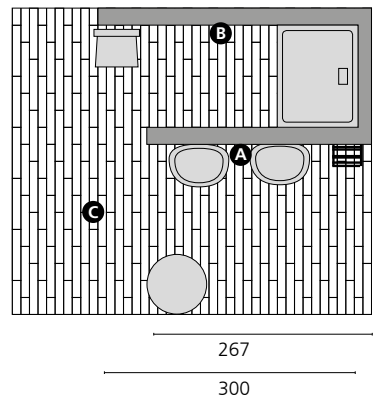

- **A** ROFE Noblesse Capitonne Blanc 33,3x60
  ROFW Noblesse Blanc TO. 6,5x33,3
  ROFU Noblesse Blanc Z. 30x33,3
- **B** ROEW Noblesse Blanc 33,3x60
  ROFW Noblesse Blanc TO. 6,5x33,3
  ROFC Noblesse Boiserie Blanc 33,3x60
  ROFU Noblesse Blanc Z. 30x33,3
- **C** R4J4 Vintage BG 10x60