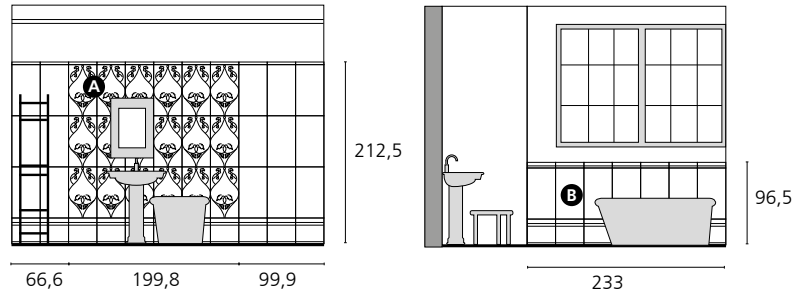

- A ROFQ Pallini L. Beige 2,5x33,3
  ROEV Noblesse Beige 33,3x60
  ROFH Noblesse Damascato Beige 33,3x60
  ROFV Noblesse Beige Z. 30x33,3
- B ROFX Noblesse Beige 6,5x33,3
  ROEV Noblesse Beige 33,3x60
  ROFV Noblesse Beige Z. 30x33,3
- C ROAE Arteak Rovere 12,5x50

Misure indicative
Indicative measurements
Maßangaben nur ungefähr
Dimensions données à titre indicatif
Medidas indicativas
Размеры ориентировочные