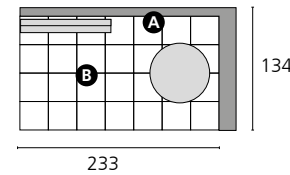

- **A** ROEZ Noblesse Gris 33,3x60
  ROTQ Noblesse Capitonne Gris 33,3x60
  ROTV Noblesse Gris Z. 30x33,3
- **B** ROGF Noblesse Gris 33,3x33,3
  ROGE Noblesse Blanc 33,3x33,3

Misure indicative
Indicative measurements
Maßangaben nur ungefähr
Dimensions données à titre indicatif
Medidas indicativas
Размеры ориентировочные