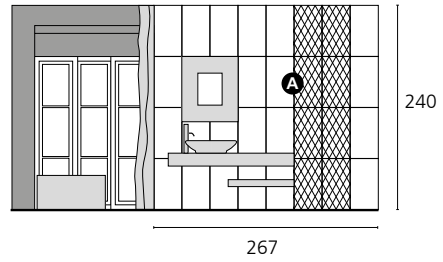

- A ROEY Noblesse Marron 33,3x60
  ROFF Rombi F. Marron 33,3x60
- B ROGG Noblesse Marron 33,3x33,3