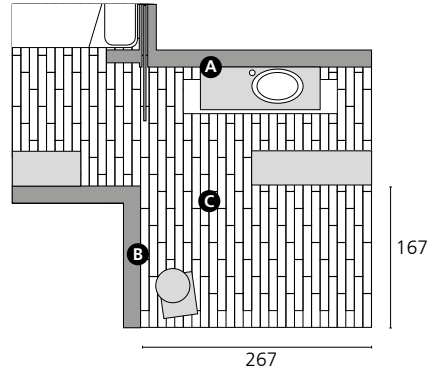

- **A** ROFT Pallini L. Gris 2,5x33,3
  ROEW Noblesse Blanc 33,3x60
  ROUA Noblesse Gris 6,5x33,3
  ROTP Noblesse Boiserie Gris 33,3x60
  ROTV Noblesse Gris Z. 30x33,3
- **B** ROFG Noblesse Damascato Blanc 33,3x60
  ROTV Noblesse Gris Z. 30x33,3
- **C** R4J5 Vintage GR 10x60