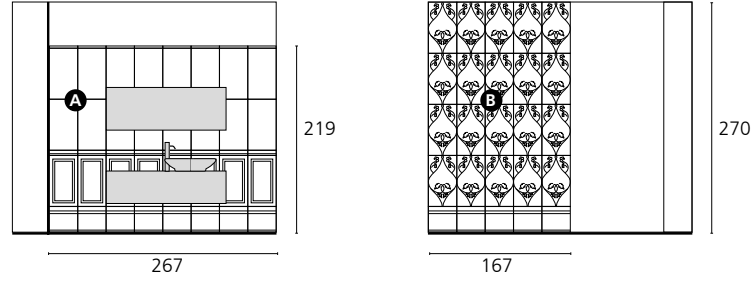

Misure indicative  
 Indicative measurements  
 Maßangaben nur ungefähr  
 Dimensions données à titre indicatif  
 Medidas indicativas  
 Размеры ориентировочные

- A** ROFT Pallini L. Gris 2,5x33,3  
ROEW Noblesse Blanc 33,3x60  
ROUA Noblesse Gris 6,5x33,3  
ROTP Noblesse Boiserie Gris 33,3x60  
ROTV Noblesse Gris Z. 30x33,3
- B** ROFG Noblesse Damascato Blanc 33,3x60  
ROTV Noblesse Gris Z. 30x33,3
- C** R4J5 Vintage GR 10x60