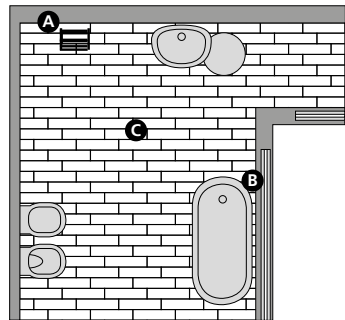

- A ROFQ Pallini L. Beige 2,5x33,3
  ROEV Noblesse Beige 33,3x60
  ROFH Noblesse Damascato Beige 33,3x60
  ROFV Noblesse Beige Z. 30x33,3
- B ROFX Noblesse Beige 6,5x33,3
  ROEV Noblesse Beige 33,3x60
  ROFV Noblesse Beige Z. 30x33,3
- C ROAE Arteak Rovere 12,5x50

Misure indicative
Indicative measurements
Maßangaben nur ungefähr
Dimensions données à titre indicatif
Medidas indicativas
Размеры ориентировочные