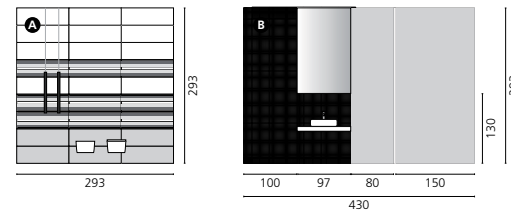

- **A** R11K Still Bianco 32,5x97,7
  R11O Still Grigio CH. 32,5x97,7
  R1JJ Still I. Riga BI 32,5x97,7
- **B** R1JV Still Mosaico GR CH. 32,5x32,5
- **C** R4H8 Vintage AN 15x60
  R4J3 Vintage AN 10x60