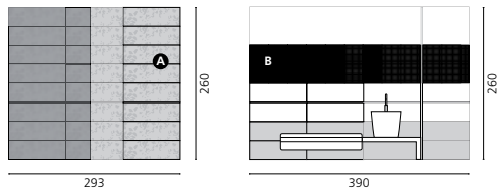

- **A** R1LZ Still I. Foglie GR 32,5x97,7
  R1KA Still bacchetta Acciaio 0,55x97,7
- **B** R11K Still Bianco 32,5x97,7
  R11O Still Grigio CH. 32,5x97,7
  R1JR Still Mosaico BI 32,5x32,5
  R1KH Still R. BI 0,7x32,5
- **C** R4P7 Revision NE 60x60