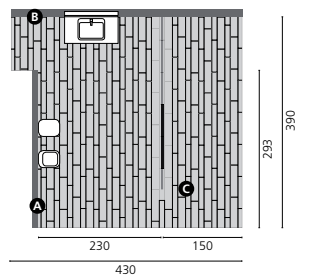

- **A** R11K Still Bianco 32,5x97,7
  R11O Still Grigio CH. 32,5x97,7
  R1JJ Still I. Riga BI 32,5x97,7
- **B** R1JV Still Mosaico GR CH. 32,5x32,5
- **C** R4H8 Vintage AN 15x60
  R4J3 Vintage AN 10x60