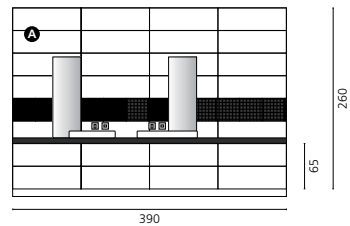

- **A** R11P Still Grigio SC. 32,5x97,7
  R1JW Still Mosaico GR SC. 32,5x32,5