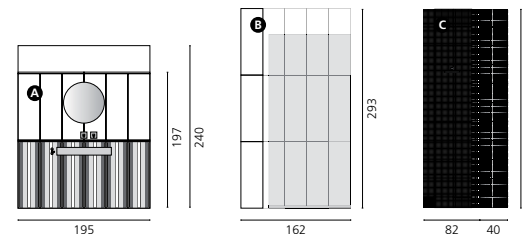

1. **A** R11M Still Marrone 32,5x97,7
   R1JK Still I. Riga MR 32,5x97,7
   R1JO Still bacchetta Oro 0,55x32,5
   R1KJ Still R. MR 0,7x32,5
2. **B** R11L Still Beige 32,5x97,7
3. **C** R1JS Still Mosaico BG 32,5x32,5
4. **D** R0ZG Jazz Brown 60x60