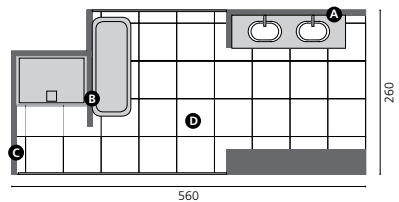

1. **A** R1JU Still Mosaico RO 32,5x32,5
2. **B** R11L Still Beige 32,5x97,7
   R1JH Still I. Rose BG/RO 32,5x97,7
3. **C** R11N Still Rosa 32,5x97,7
4. **D** R0ZG Jazz Brown 60x60