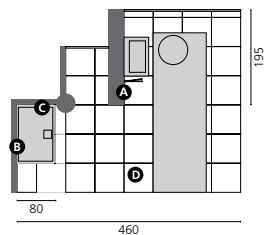

1. **A** R1JU Still Mosaico RO 32,5x32,5
2. **B** R11L Still Beige 32,5x97,7
   R1JH Still I. Rose BG/RO 32,5x97,7
3. **C** R11N Still Rosa 32,5x97,7
4. **D** R0ZG Jazz Brown 60x60