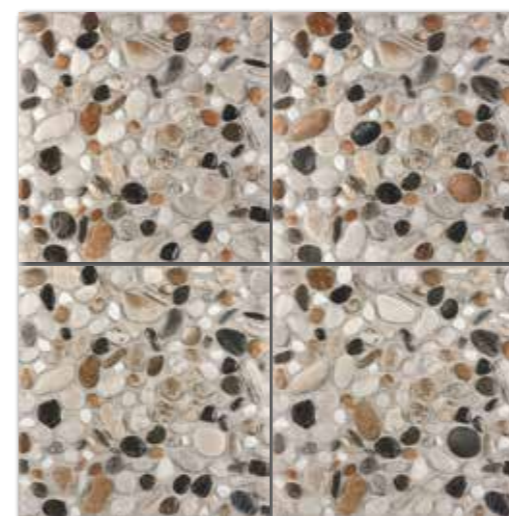

DAR3B700
PEI 5 \odot 68 / m²
mat | matt

bílá / white / biata / белый / fehér / blanco

DAR3B701
PEI 5 \odot 68 / m²
mat | matt

vícebarevná / multicoloured / kolorowa
многоцветный / többszínű / multicolor

DAR3B702
PEI 5 \odot 68 / m²
mat | matt

běžovo-šedá / beige-grey / beżowo-szary
бежевый-серый / bézs-szürke / beige-gris

DAR3B703
PEI 5 \odot 68 / m²
mat | matt

červeno-hnědá / red-brown / czerwono-brązowy
красно-коричневый / vörösésbarna
de color marrón rojizo

Doporučená spárovací hmota RAKO SYSTEM GF DRY 121 (manhattan)
Recommended grout RAKO SYSTEM GF DRY 121 (manhattan)

33x33

R10

B

V4

výrobek / product

dlaždice / floor tile

33x33