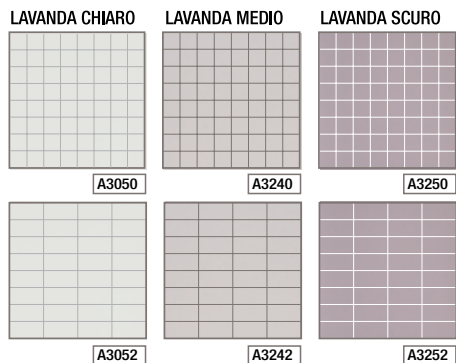

BLEND > malva