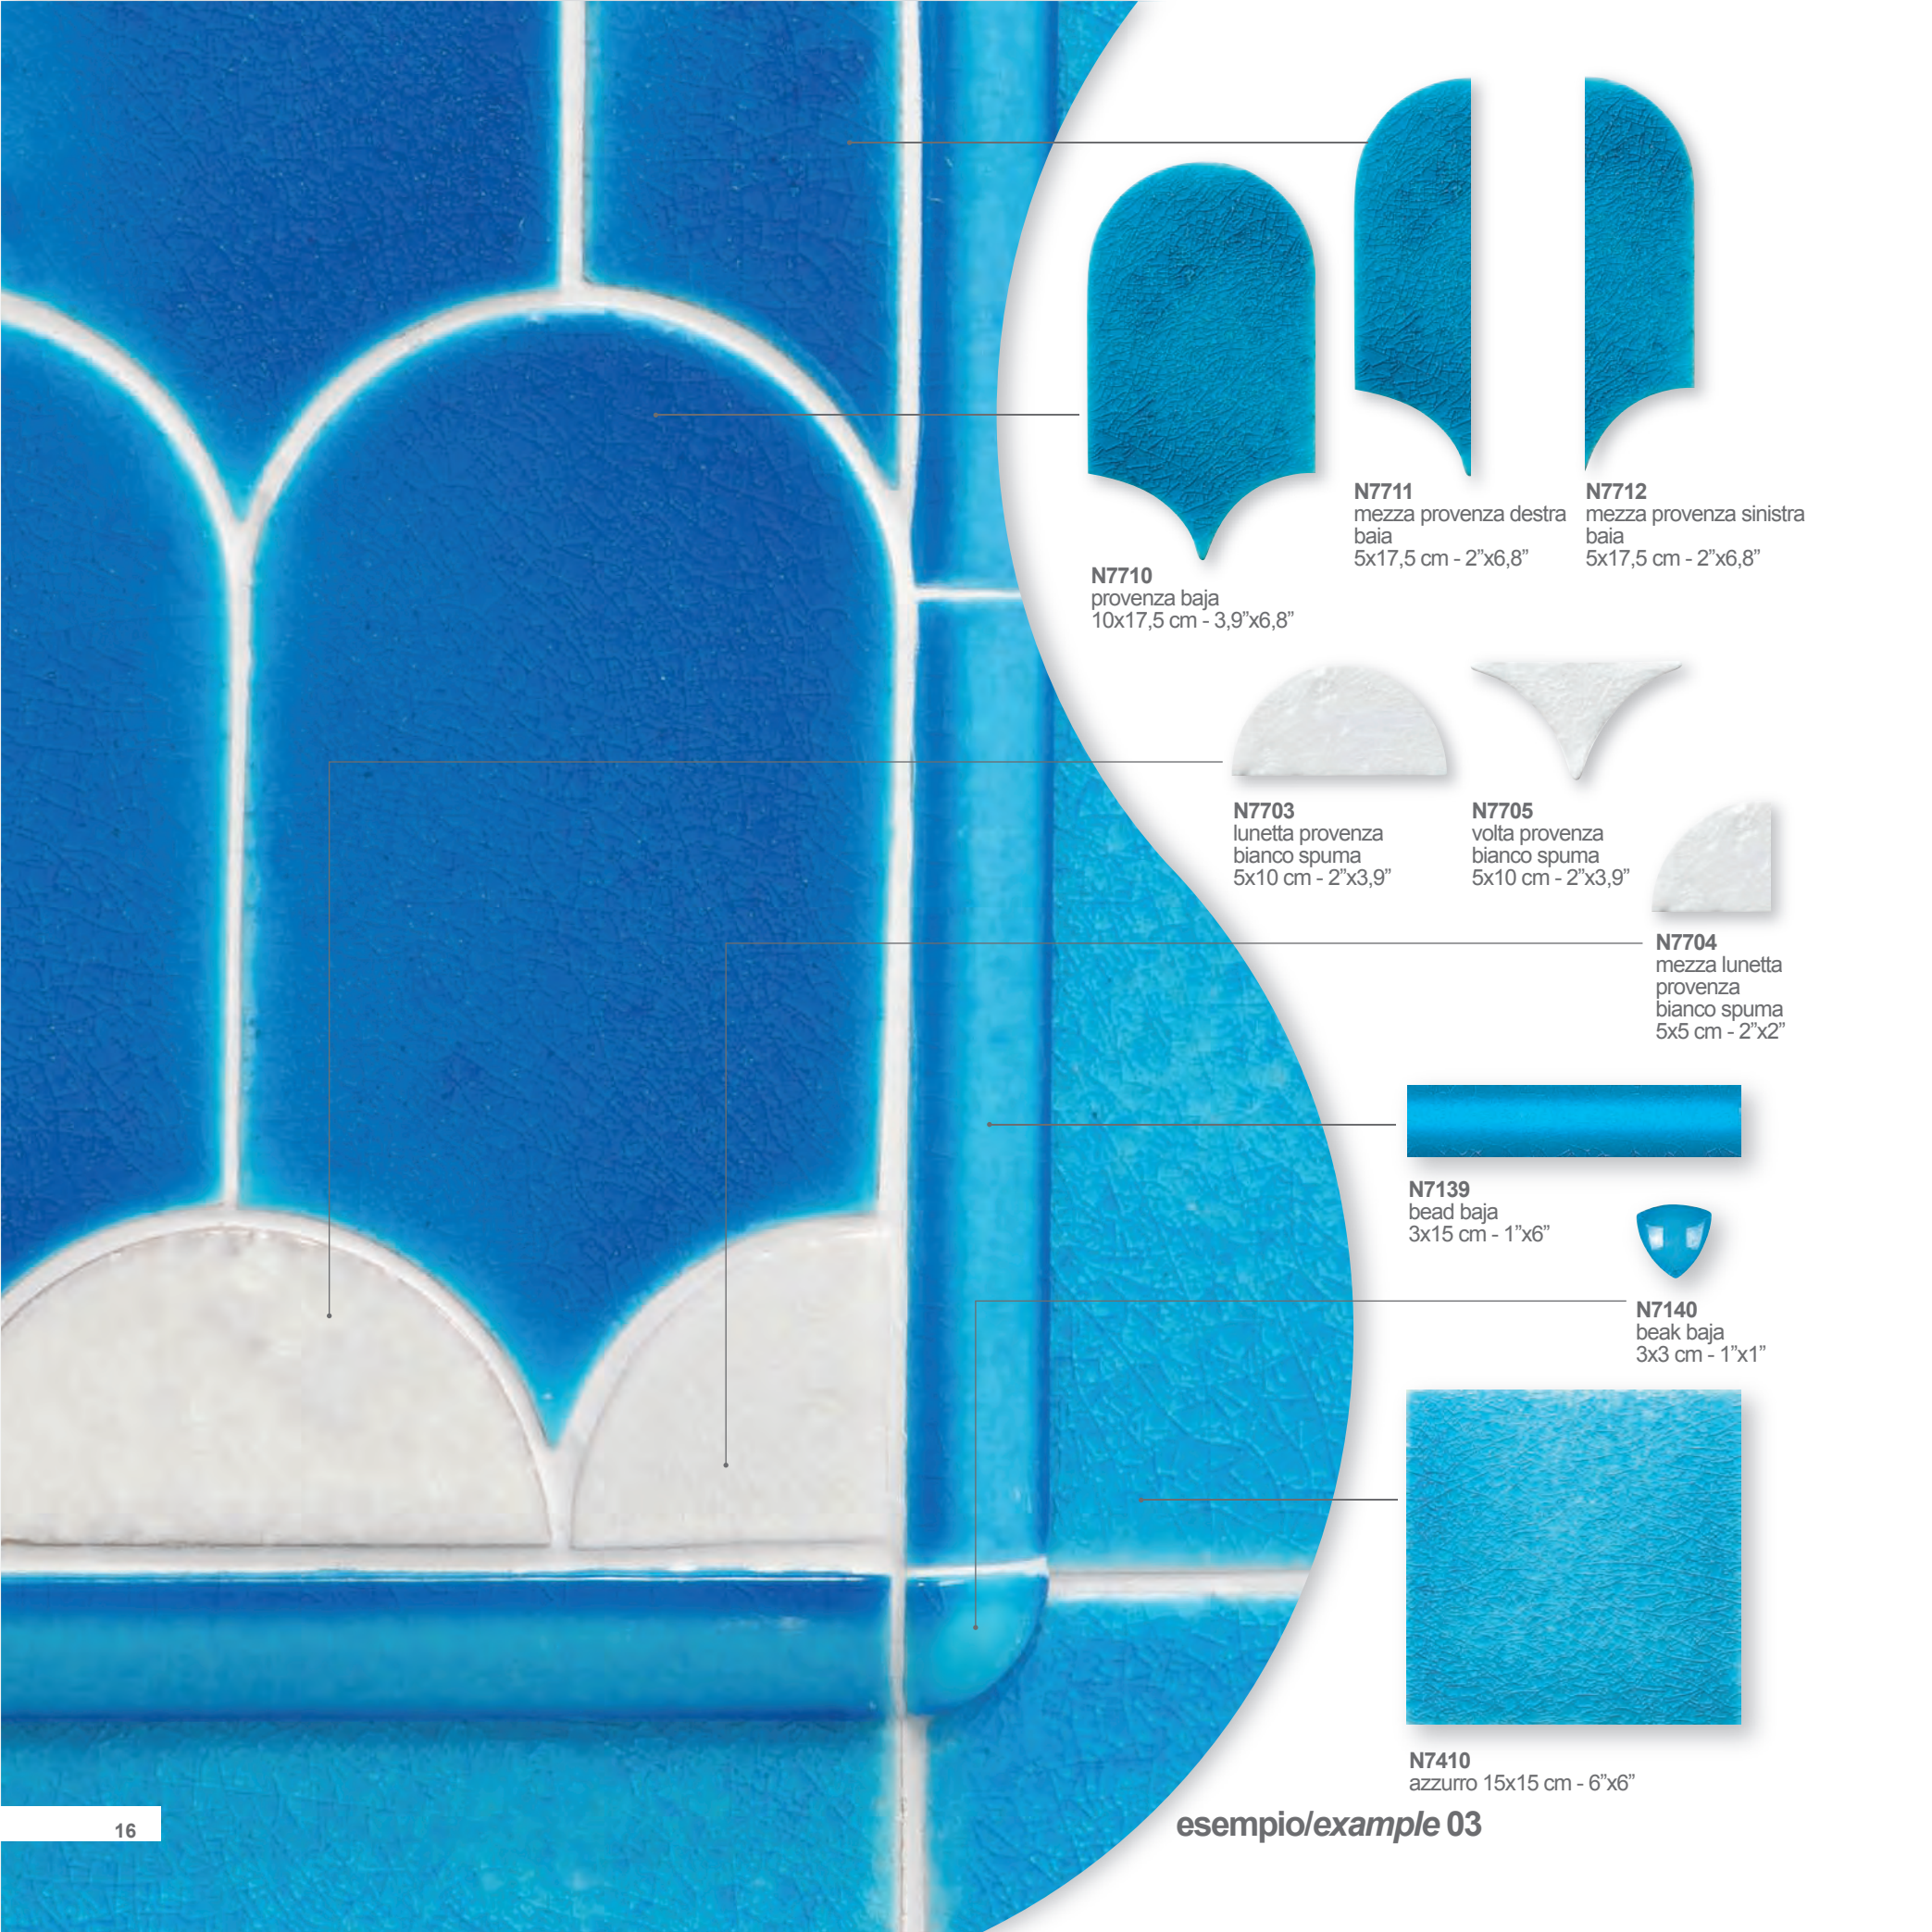

N7710
provenza baja
10x17,5 cm - 3,9"x6,8"