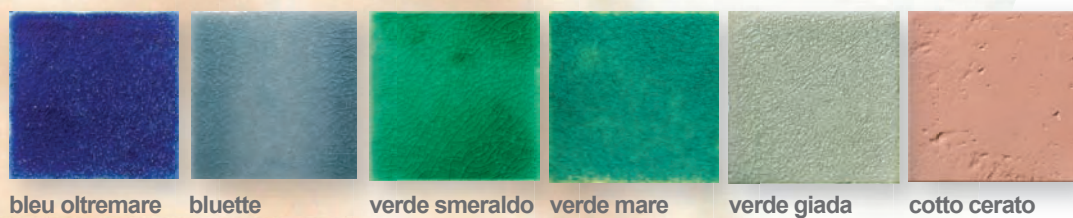

medium bead liner
3x15 cm - 1"x6"

quarter round
3x15 cm - 1"x6"

spigolo quarter round
2x3 cm - 0,78"x1"

beak quarter round
3x3x3 cm - 1"x18x1"

tuscania
la natura
del colore

I colori e i listelli a rilievo.
The colours and relief listels.