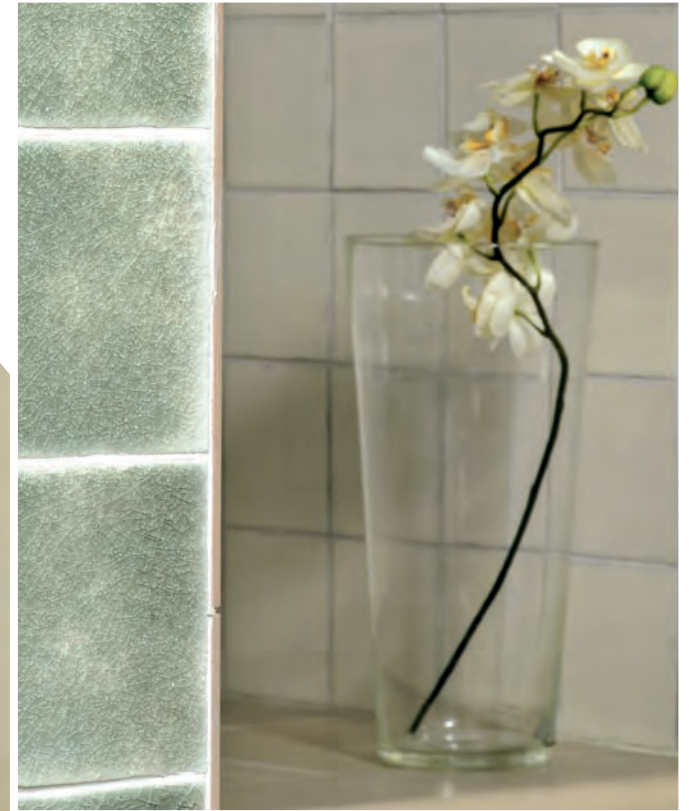

tusCania
la natura
del colore

N7300

J3232