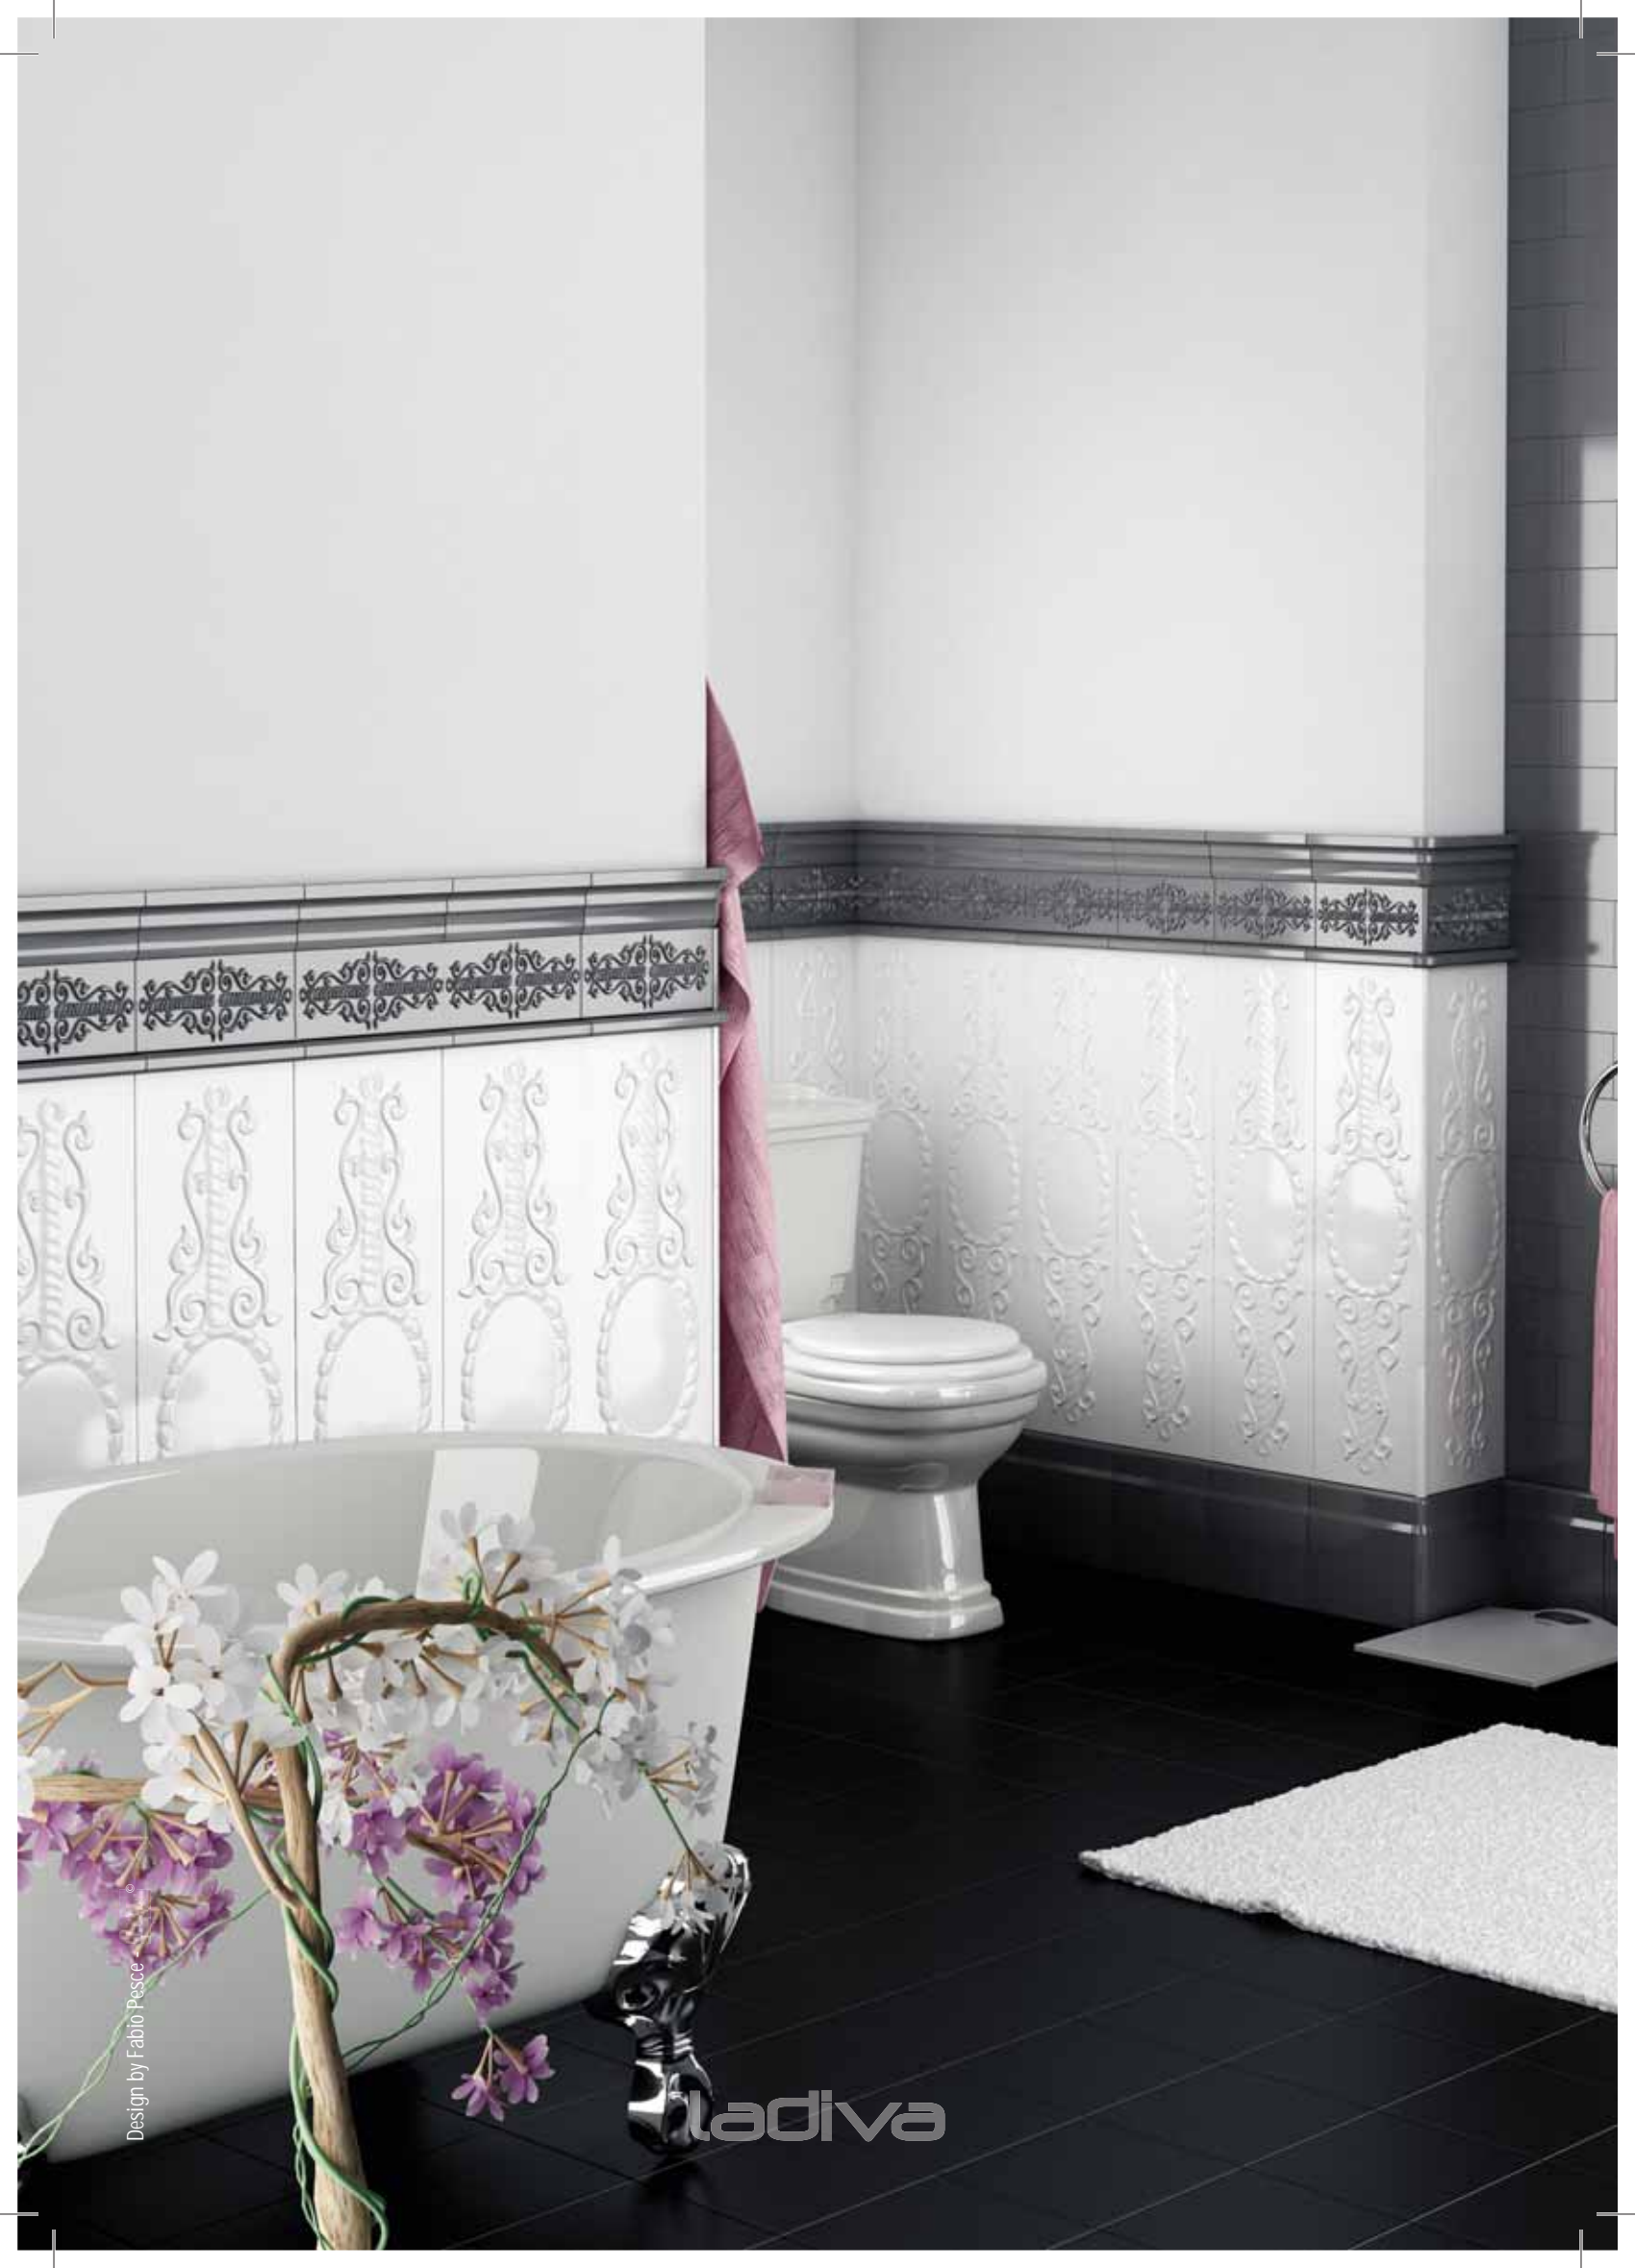

1 x 20 COPRISPIGOLO
LISCIA

PANNA LUCIDO A

ladiva

Design by Fabio Pesce

Design by Fabio Pesce

lady

LEGENDA MATERIALI E COLORI
MATERIALS AND COLOURS LEGEND

ELEMENTI
ELEMENTS