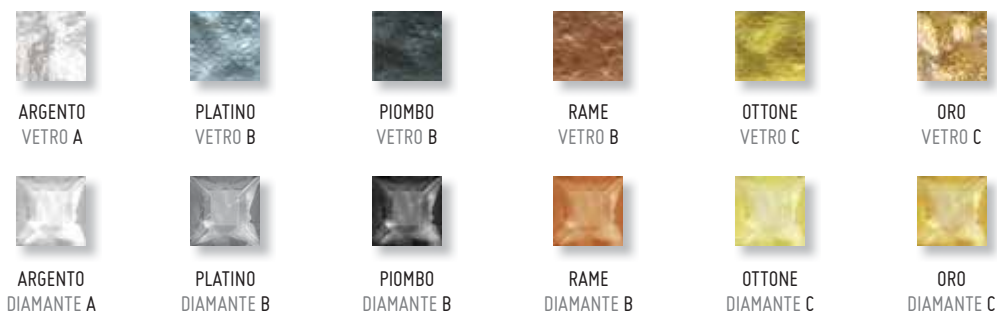

ATTENZIONE: AL MOMENTO DELL'ORDINE E' NECESSARIO AGGIUNGERE AL CODICE DEL PRODOTTO IL COLORE E LA FINITURA (Es. 15 x 30 OTTAGONO LISCIA PANNA LUCIDO = 15.30TTGLSC PANNA LUCIDO)
NOTICE: AT THE TIME OF THE ORDER IT IS REQUIRED TO ADD TO THE PRODUCT CODE THE COLOUR AND THE SURFACE DESIRED (Es. 15 x 30 OTTAGONO LISCIA PANNA LUCIDO = 15.30TTGLSC PANNA LUCIDO)

2 x 2 TOZZETTO
DIAMANTE
2.2TZZDMN **PZ**

DECORI · ORNAMENTS

7,5 x 30 LISTELLO
ANCONA
7,5.30LSTNCN **PZ**

7,5 x 30 LISTELLO
CATANIA
7,5.30LSTCTN **PZ**

7,5 x 30 LISTELLO
PERUGIA
7,5.30LSTPRG **PZ**

7,5 x 30 LISTELLO
MODENA
7,5.30LSTMDN **PZ**

7,5 x 30 LISTELLO
MANTOVA
7,5.30LSTMNT **PZ**

GRAZIA COLORI DISPONIBILI · AVAILABLE COLOURS

COLORI DISPONIBILI SOLO PER TOZZETTO 2x2

COLORI PAVIMENTO IN ABBINAMENTO · FLOOR COLOURS MATCHING

					
PANNA LUCIDO A	PANNA SATINATO A	CONFETTO LUCIDO A	CONFETTO SATINATO A	LAVANDA LUCIDO A	LAVANDA SATINATO A
					
LATTE LUCIDO A	LATTE SATINATO A	CAPPUCCINO LUCIDO A	CAPPUCCINO SATINATO A	CAFFE' LUCIDO B	CAFFE' SATINATO B
					
SABBIA LUCIDO A	SABBIA SATINATO A	ROCCIA LUCIDO A	ROCCIA SATINATO A	LAVA LUCIDO B	LAVA SATINATO B
					
MENTA LUCIDO B	MENTA SATINATO B	MIRTILLO LUCIDO B	MIRTILLO SATINATO B	CILIEGIA LUCIDO B	CILIEGIA SATINATO B

I COLORI RAPPRESENTATI IN QUESTO CATALOGO SONO INDICATIVI E POSSONO SUBIRE PARZIALI VARIAZIONI DI TONALITA'.
THE COLOURS DISPLAYED ON THIS CATALOGUE ARE INDICATIVE AND CAN BE SUBJECTED TO SHADE VARIATIONS.