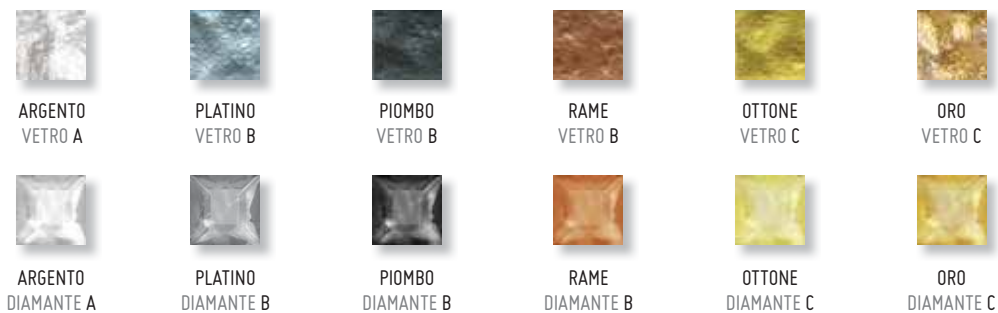

10 x 20 LISTELLO  
PISA  
10.20LSTPSA PZ

10 x 20 LISTELLO  
RIMINI  
10.20LSTRMN PZ

# VERONICA COLORI DISPONIBILI · AVAILABLE COLOURS

## COLORI DISPONIBILI SOLO PER TOZZETTO 2x2